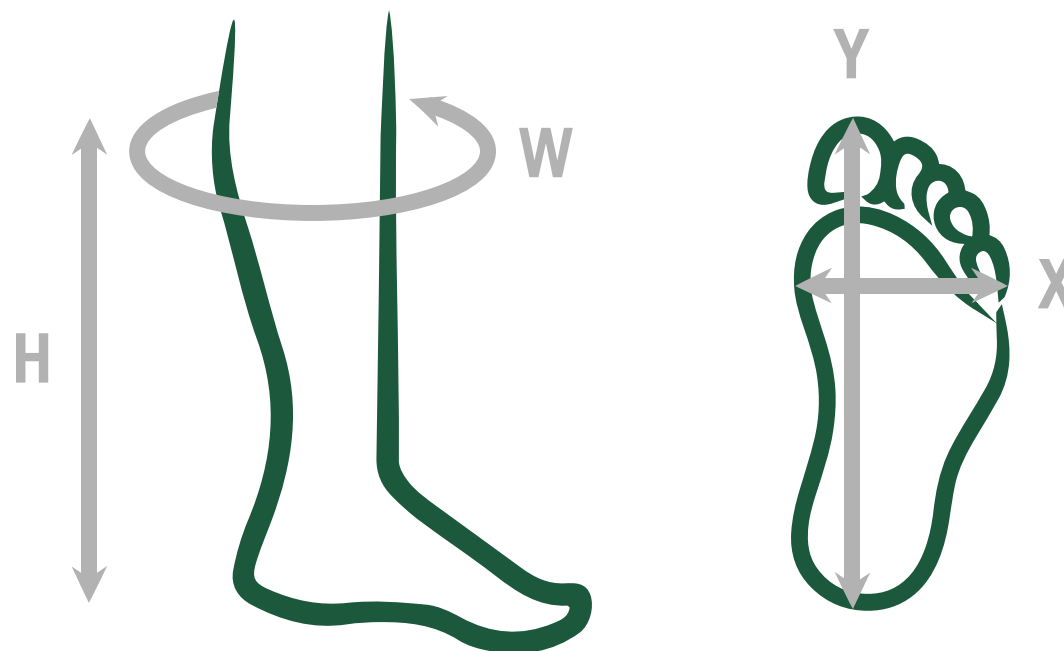

# PENELOPE CHILVERS

INCLEMENT LONG / LONG TASSEL

<b>EU-Größe</b> <i>EU-Size</i>	<b>Schafthöhe</b> <i>shaft height</i> in cm (H)	<b>Schaftweite</b> <i>shaft width</i> in cm (W)	<b>Fußlänge</b> <i>foot length</i> in cm (Y)	<b>Fußbreite</b> <i>foot width</i> in cm (X)
<b>36</b>	42,5	35	22,4	22,3
<b>37</b>	43	36	23	22,8
<b>38</b>	44	37	23,7	23,3
<b>39</b>	44	37,5	24,4	23,8
<b>40</b>	44,5	38,5	25	24,3
<b>41</b>	45	39	25,7	24,8
<b>42</b>	45,5	40	26,4	25,3