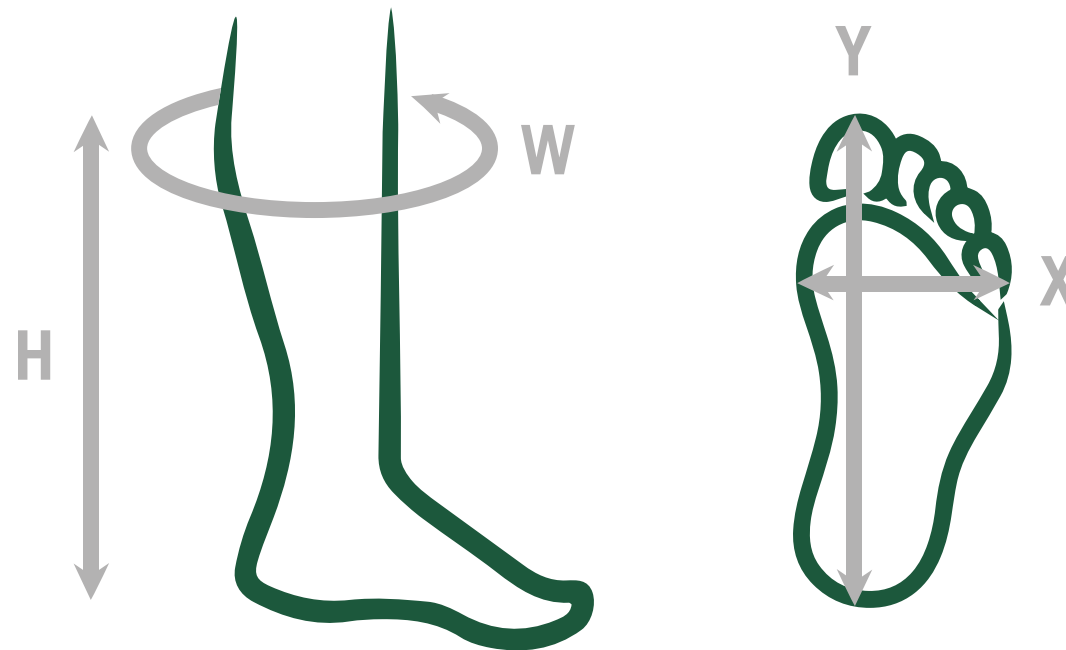

LE CHAMEAU

SAINT-HUBERT HERITAGE

EU-Größe <i>EU-Size</i>	Schafthöhe <i>shaft height</i> in cm (H)	Schaftweite <i>shaft width</i> in cm (W)	Fußlänge <i>foot length</i> in cm (Y)	Fußbreite <i>foot width</i> in cm (X)
40	41	42	-	-
41	41	42	-	-
42	41,5	42	-	-
43	41,5	42	-	-
44	42,5	44	-	-
45	42,5	44	-	-
46	42,5	44	-	-