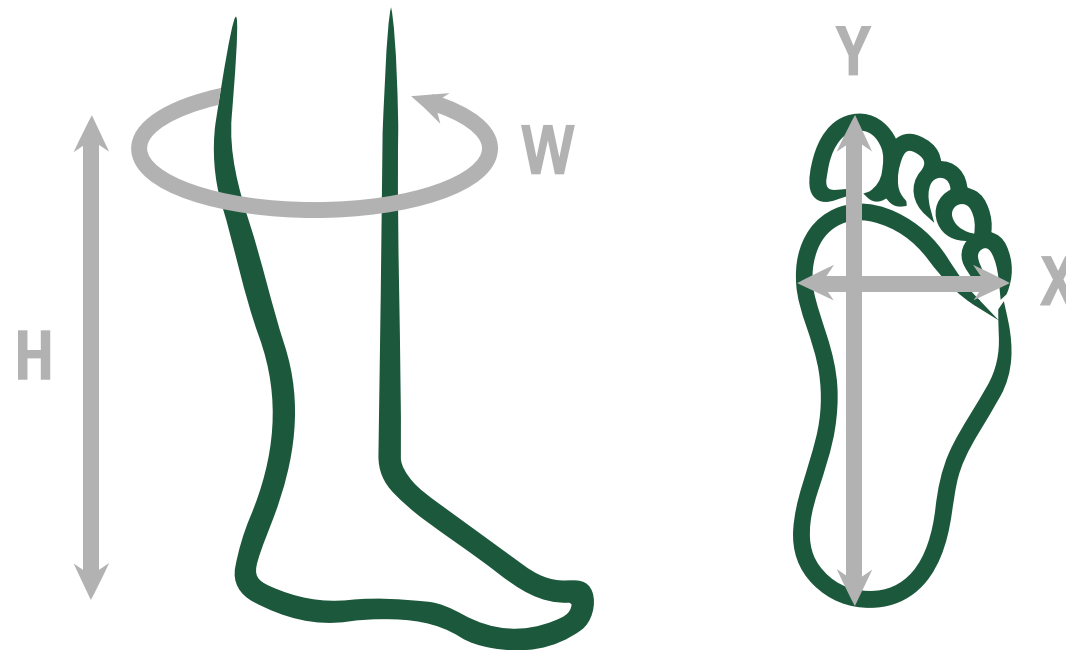

# LE CHAMEAU

DELTANORD

<b>EU-Größe</b> <i>EU-Size</i>	<b>Schafthöhe</b> <i>shaft height</i> in cm (H)	<b>Schaftweite</b> <i>shaft width</i> in cm (W)	<b>Fußlänge</b> <i>foot length</i> in cm (Y)	<b>Fußbreite</b> <i>foot width</i> in cm (X)
<b>36</b>	-	-	-	-
<b>37</b>	76	41	-	-
<b>38</b>	76	41	-	-
<b>39</b>	80	41,5	-	-
<b>40</b>	80	41,5	-	-
<b>41</b>	80	41,5	-	-
<b>42</b>	80	41,5	-	-