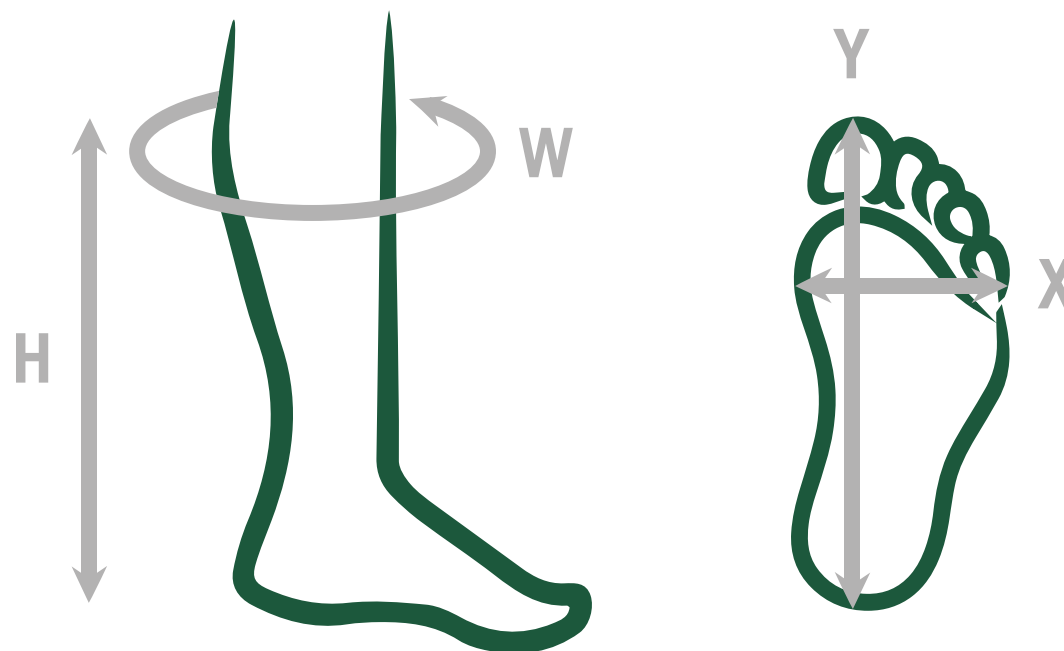

LE CHAMEAU

CHAUSSEUR LEDERFUTTER / NEOPRENFUTTER / WOLLFUTTER
CHAUSSEUR LEATHER LINING / NEOPRENE LINING / WOOL LINING

EU-Größe <i>EU-Size</i>	Schafthöhe <i>shaft height</i> in cm (H)	Schaftweite <i>shaft width</i> in cm (W)	Fußlänge <i>foot length</i> in cm (Y)	Fußbreite <i>foot width</i> in cm (X)
40	39,5	41	-	-
41	39,5	41	-	-
42	40	41	-	-
43	40	41	-	-
44	40	43	-	-
45	40	44	-	-
46	40	44	-	-