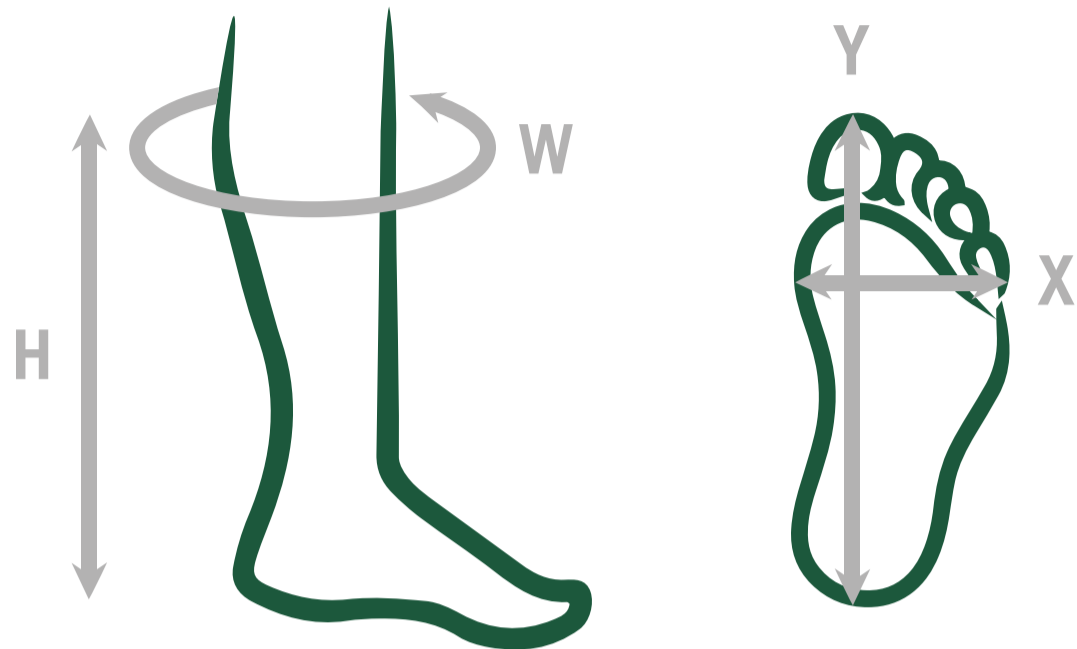

DUBARRY

WEXFORD

EU-Größe <i>EU-Size</i>	Schafthöhe <i>shaft height</i> in cm (H)	Schaftweite <i>shaft width</i> in cm (W)	Fußlänge <i>foot length</i> in cm (Y)	Fußbreite <i>foot width</i> in cm (X)
36	-	-	-	-
37	38	39	-	-
38	39	40	-	-
39	40	41	-	-
40	40,5	42	-	-
41	41	43	-	-
42	41,5	44	-	-
43	42	45	-	-
44	42,5	46	-	-
45	43	47	-	-
46	44	48	-	-
47	45	49	-	-
48	-	-	-	-