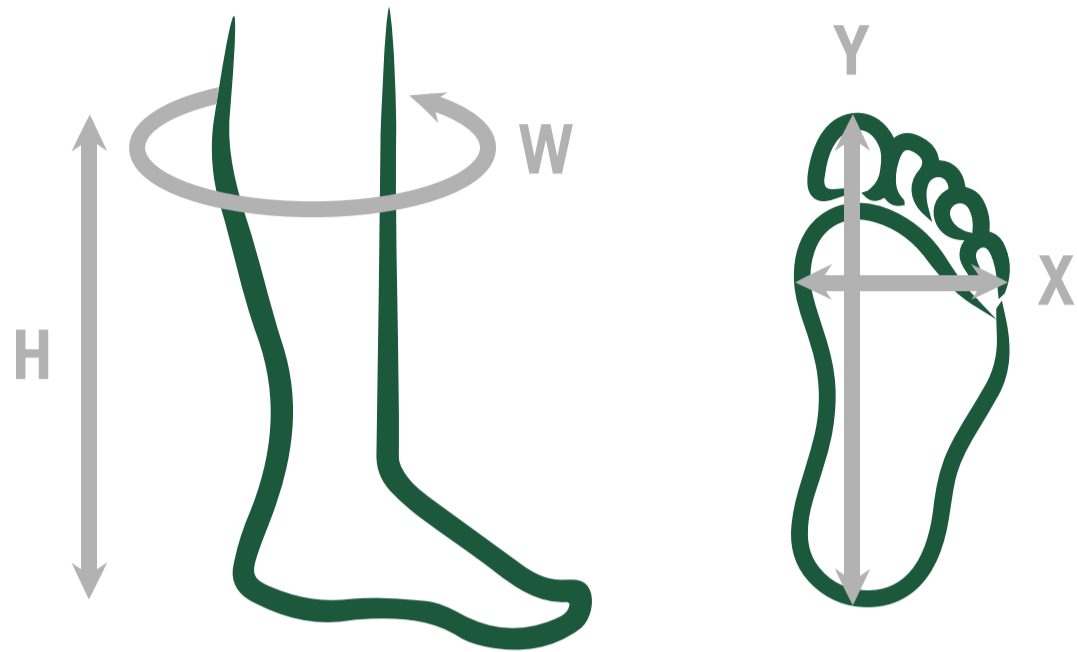

DUBARRY

GALWAY REGULAR FIT

EU-Größe <i>EU-Size</i>	Schafthöhe <i>shaft height</i> in cm (H)	Schaftweite <i>shaft width</i> in cm (W)	Fußlänge <i>foot length</i> in cm (Y)	Fußbreite <i>foot width</i> in cm (X)
36	42	35	-	-
37	42,5	36	-	-
38	43	37	-	-
39	43,5	38	-	-
40	44	39	-	-
41	44,5	40	-	-
42	45	41	-	-
43	45,5	42	-	-
44	46,5	43	-	-
45	47	44	-	-
46	48	45	-	-
47	48,5	46	-	-
48	49	47	-	-