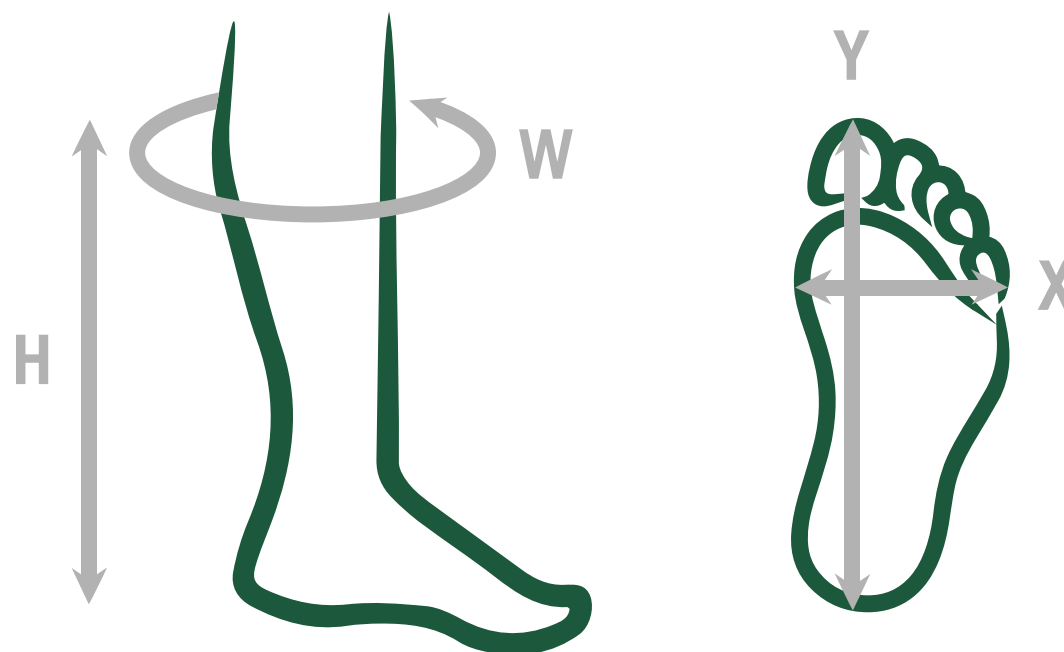

AIGLE

TANCAR PRO ISO

EU-Größe <i>EU-Size</i>	Schafthöhe <i>shaft height</i> in cm (H)	Schaftweite <i>shaft width</i> in cm (W)	Fußlänge <i>foot length</i> in cm (Y)	Fußbreite <i>foot width</i> in cm (X)
39	34	39,5	-	-
40	34	40	-	-
41	35	40,5	-	-
42	35	41	-	-
43	35	41,5	-	-
44	35	42	-	-
45	36	42,5	-	-
46	36	43	-	-
47	36	43,5	-	-