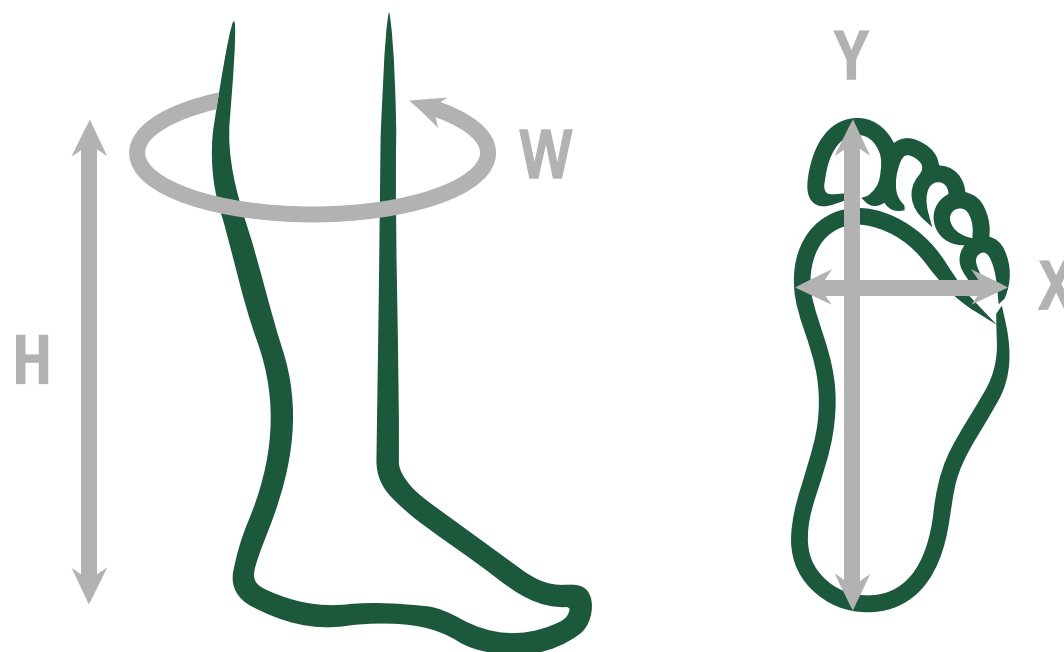

AIGLE

PARCOURS VARIO

EU-Größe <i>EU-Size</i>	Schafthöhe <i>shaft height</i> in cm (H)	Schaftweite <i>shaft width</i> in cm (W)	Fußlänge <i>foot length</i> in cm (Y)	Fußbreite <i>foot width</i> in cm (X)
39	39	39,5	-	-
40	39	40	-	-
41	39	40,5	-	-
42	40	41	-	-
43	40	41,5	-	-
44	40	42	-	-
45	41	42,5	-	-
46	41	43	-	-
47	41	43,5	-	-