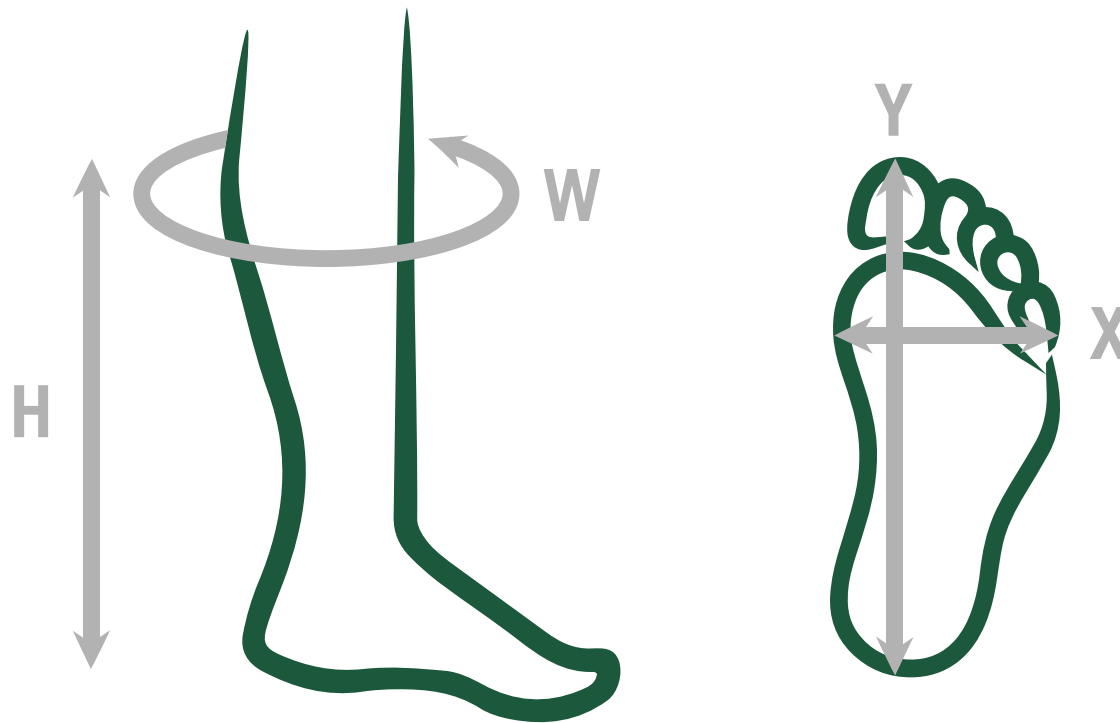

# AIGLE

## CESSAC LADY

<b>EU-Größe</b> <i>EU-Size</i>	<b>Schafthöhe</b> <i>shaft height</i> in cm (H)	<b>Schaftweite</b> <i>shaft width</i> in cm (W)	<b>Fußlänge</b> <i>foot length</i> in cm (Y)	<b>Fußbreite</b> <i>foot width</i> in cm (X)
<b>36</b>	37	33	-	-
<b>37</b>	37	33,5	-	-
<b>38</b>	37	34	-	-
<b>39</b>	37	34,5	-	-
<b>40</b>	37	35	-	-
<b>41</b>	37	35,5	-	-