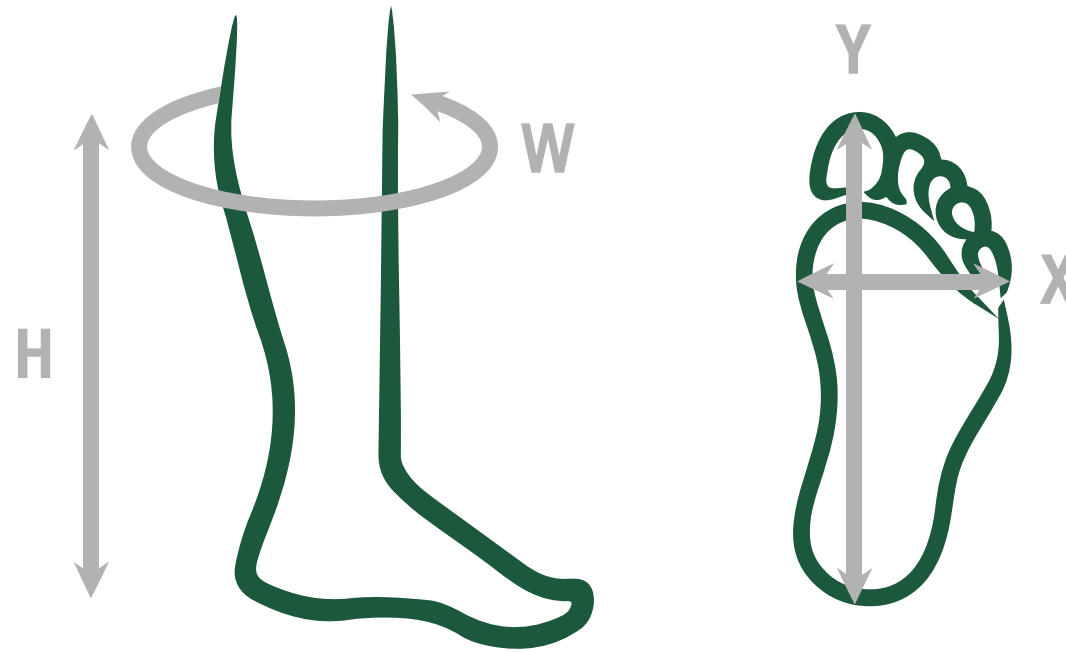

AIGLE

CESSAC

EU-Größe <i>EU-Size</i>	Schafthöhe <i>shaft height</i> in cm (H)	Schaftweite <i>shaft width</i> in cm (W)	Fußlänge <i>foot length</i> in cm (Y)	Fußbreite <i>foot width</i> in cm (X)
39	39	37,5	-	-
40	39	38	-	-
41	39	38,5	-	-
42	39	39	-	-
43	39	39,5	-	-
44	39	40	-	-
45	39	40,5	-	-
46	39	41	-	-
47	39	41,5	-	-