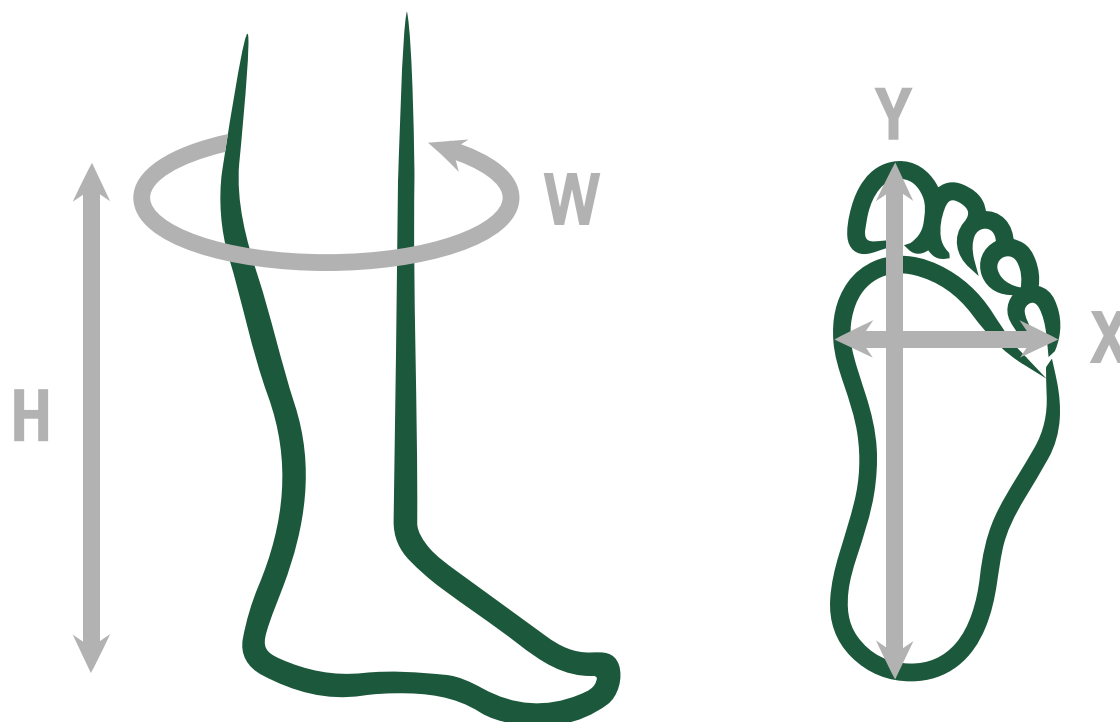

# AIGLE

AIGLENTINE 2 / AIGLENTINE COLOR BLOCK / AIGLENTINE FUR

<b>EU-Größe</b> <i>EU-Size</i>	<b>Schafthöhe</b> <i>shaft height</i> in cm (H)	<b>Schaftweite</b> <i>shaft width</i> in cm (W)	<b>Fußlänge</b> <i>foot length</i> in cm (Y)	<b>Fußbreite</b> <i>foot width</i> in cm (X)
<b>36</b>	37	36	-	-
<b>37</b>	37	36,5	-	-
<b>38</b>	37	37	-	-
<b>39</b>	37	37,5	-	-
<b>40</b>	37	38	-	-
<b>41</b>	37	38,5	-	-