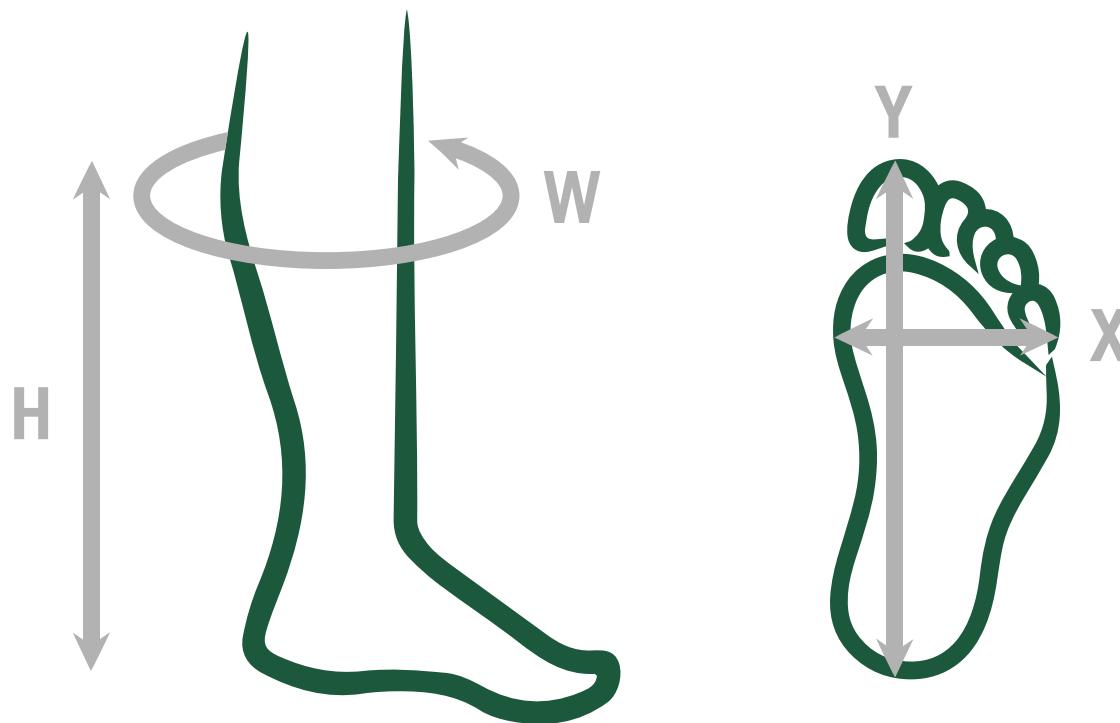

AIGLE

AIGLENTINE 2 / AIGLENTINE COLOR BLOCK / AIGLENTINE FUR

EU-Größe <i>EU-Size</i>	Schafthöhe <i>shaft height</i> in cm (H)	Schaftweite <i>shaft width</i> in cm (W)	Fußlänge <i>foot length</i> in cm (Y)	Fußbreite <i>foot width</i> in cm (X)
36	37	36	-	-
37	37	36,5	-	-
38	37	37	-	-
39	37	37,5	-	-
40	37	38	-	-
41	37	38,5	-	-