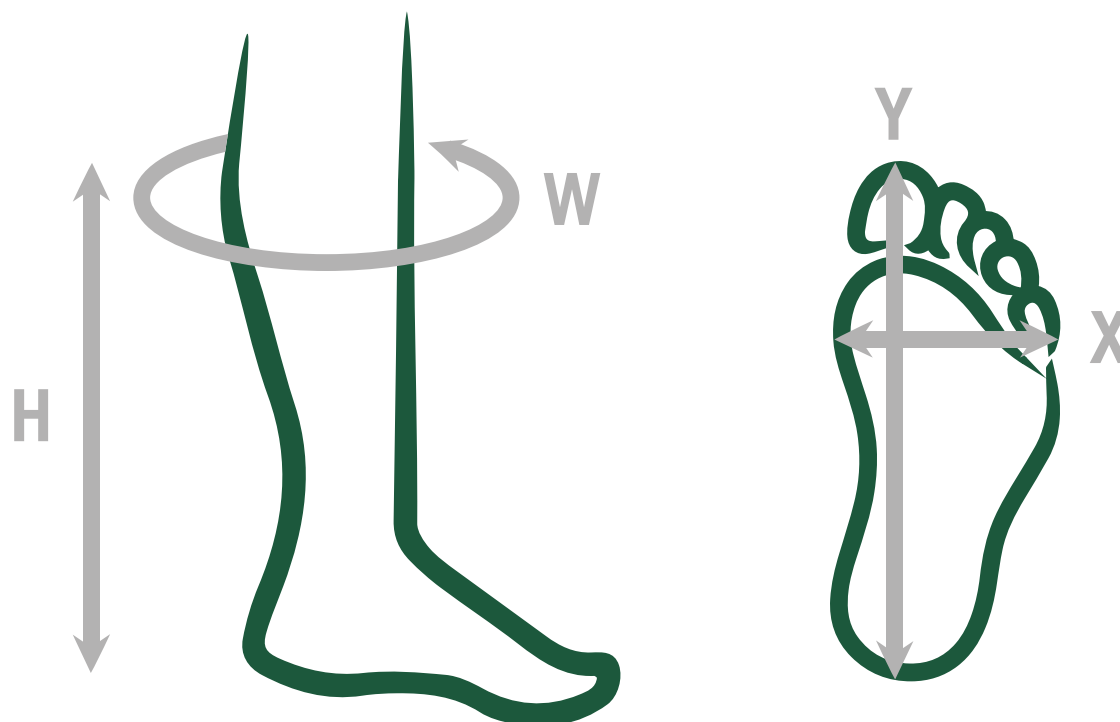

AIGLE

AIGLENTINE 2 / AIGLENTINE COLOR BLOCK / AIGLENTINE FUR

EU-Größe <i>EU-Size</i>	Schafthöhe <i>shaft height</i> in cm (H)	Schaftweite <i>shaft width</i> in cm (W)	Fußlänge <i>foot length</i> in cm (Y)	Fußbreite <i>foot width</i> in cm (X)
36	37	36	-	-
37	37	36,5	-	-
38	37	37	-	-
39	37	37,5	-	-
40	37	38	-	-
41	37	38,5	-	-