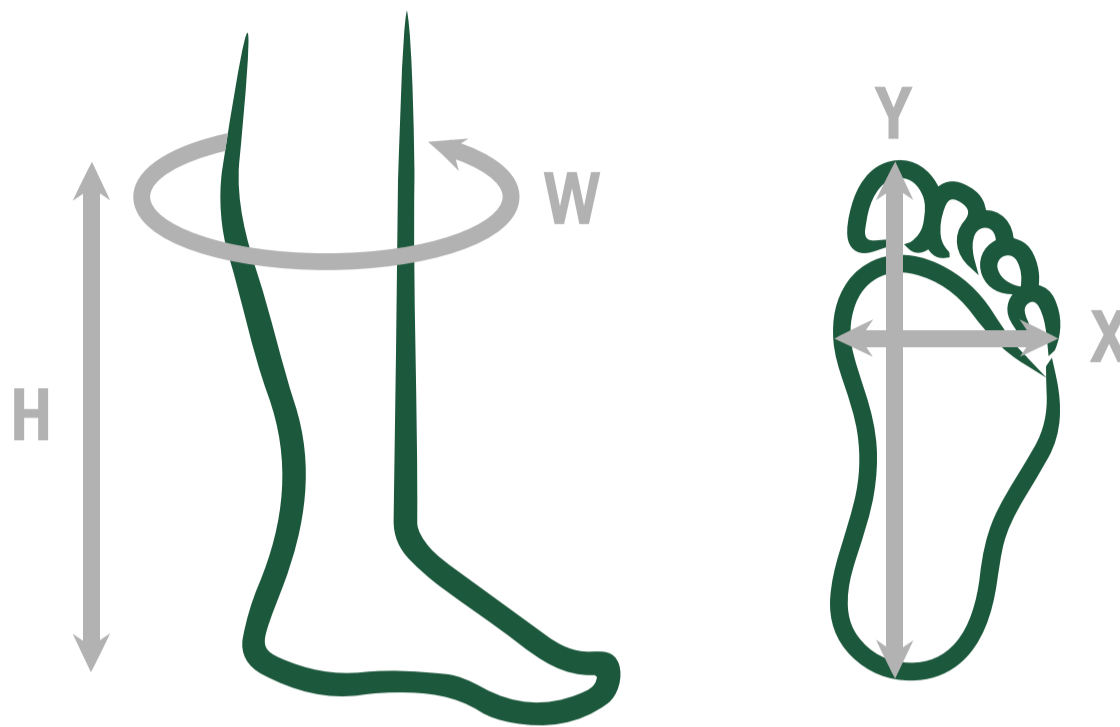

TRABERT

EGERLING

EU-Größe <i>EU-Size</i>	Schafthöhe <i>shaft height</i> in cm (H)	Schaftweite <i>shaft width</i> in cm (W)	Fußlänge <i>foot length</i> in cm (Y)	Fußbreite <i>foot width</i> in cm (X)
37	30	38	-	-
38	30	39	-	-
39	31,5	39,5	-	-
40	32	40,5	-	-
41	32	41	-	-
42	32	42	-	-
43	33	43	-	-
44	33	44	-	-
45	34	44,5	-	-
46	34	45,5	-	-
47	35	46	-	-