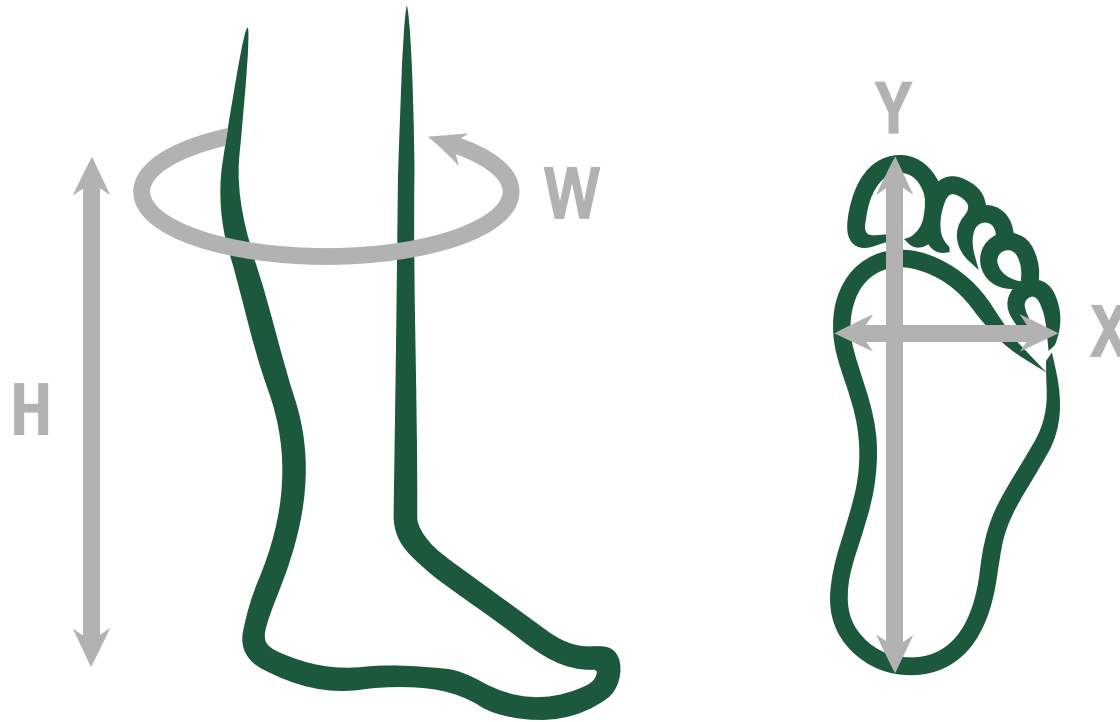

REY PAVON

REITERSTIEFEL

Riding Boots

EU-Größe <i>EU-Size</i>	Schafthöhe <i>shaft height</i> in cm (H)	Schaftweite <i>shaft width</i> in cm (W)	Fußlänge <i>foot length</i> in cm (Y)	Fußbreite <i>foot width</i> in cm (X)
36	47	37	-	-
37	47	38	-	-
38	48	39	-	-
39	49	39	-	-
40	50	40,5	-	-
41	50	41	-	-
42	50	42	-	-