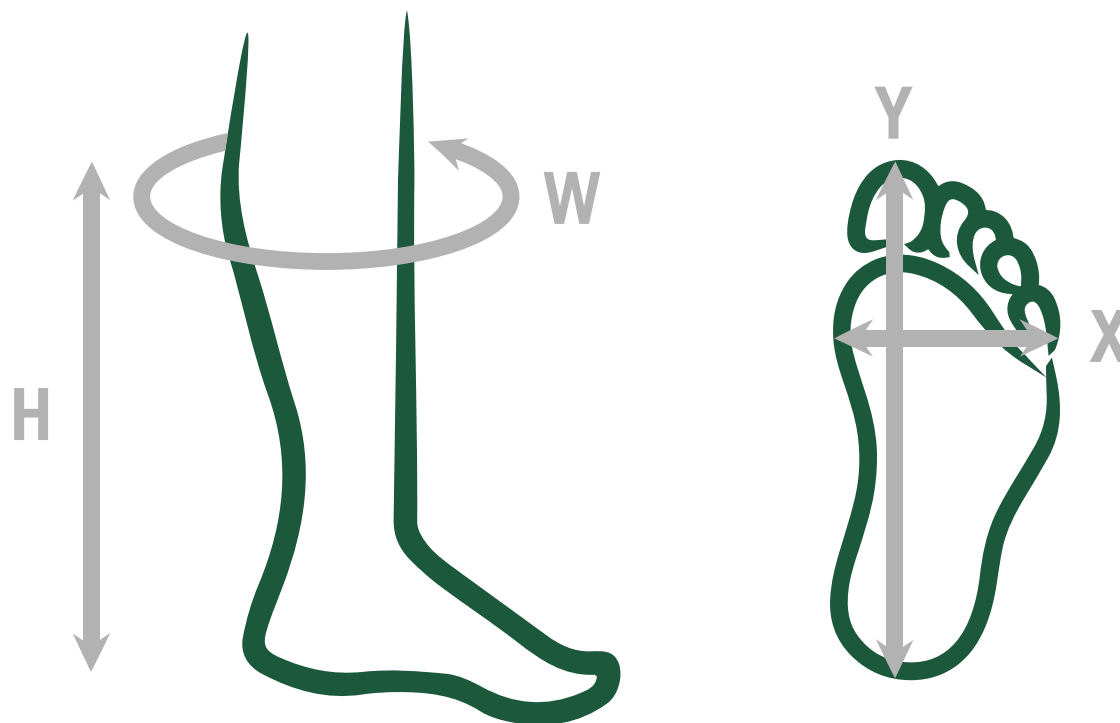

REY PAVON

JAGDSTIEFEL

Hunting Boots

| EU-Größe <i>EU-Size</i> | Schafthöhe <i>shaft height</i> in cm (H) | Schaftweite <i>shaft width</i> in cm (W) | Fußlänge <i>foot length</i> in cm (Y) | Fußbreite <i>foot width</i> in cm (X) |
|-----------------------------------|---|---|--|--|
| 36 | 41 | 38,5 | - | - |
| 37 | 41,5 | 38 | - | - |
| 38 | 42 | 39 | - | - |
| 39 | 43 | 40 | - | - |
| 40 | 44 | 40,5 | - | - |
| 41 | 44,5 | 41 | - | - |
| 42 | 45 | 42 | - | - |