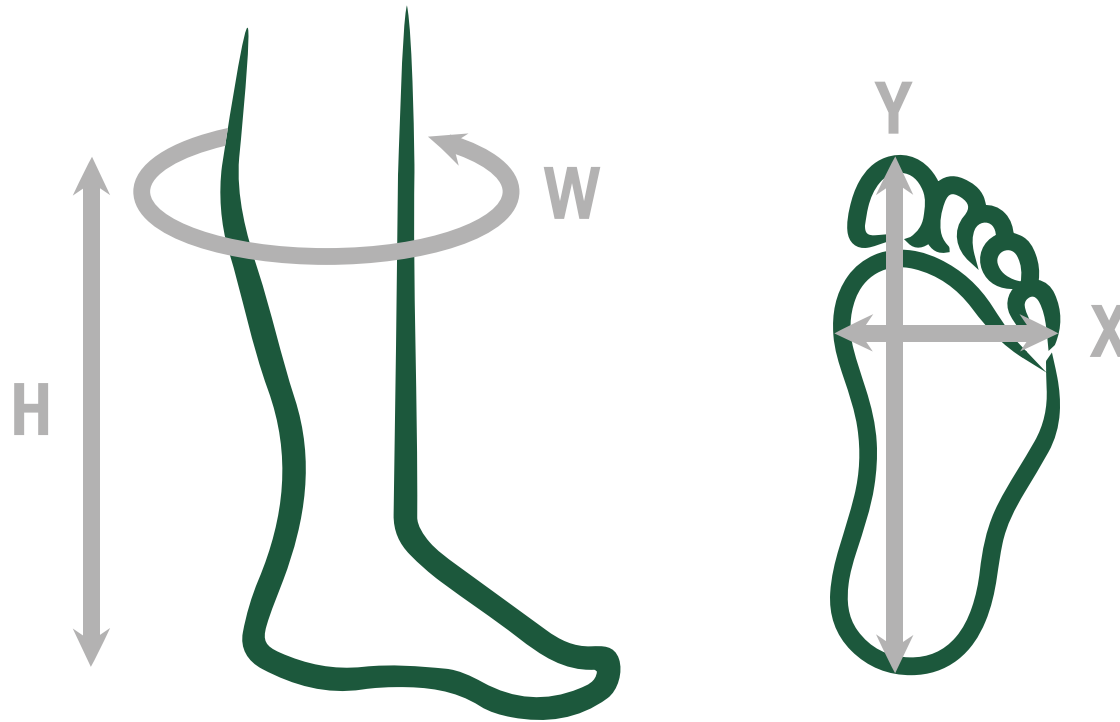

# REY PAVON

## DAMEN STIEFEL

*Ladies' Boots*

<b>EU-Größe</b> <i>EU-Size</i>	<b>Schafthöhe</b> <i>shaft height</i> in cm (H)	<b>Schaftweite</b> <i>shaft width</i> in cm (W)	<b>Fußlänge</b> <i>foot length</i> in cm (Y)	<b>Fußbreite</b> <i>foot width</i> in cm (X)
<b>36</b>	45	38	-	-
<b>37</b>	45	38	-	-
<b>38</b>	46	39	-	-
<b>39</b>	46	40	-	-
<b>40</b>	47	40	-	-
<b>41</b>	47	41	-	-
<b>42</b>	48	42	-	-