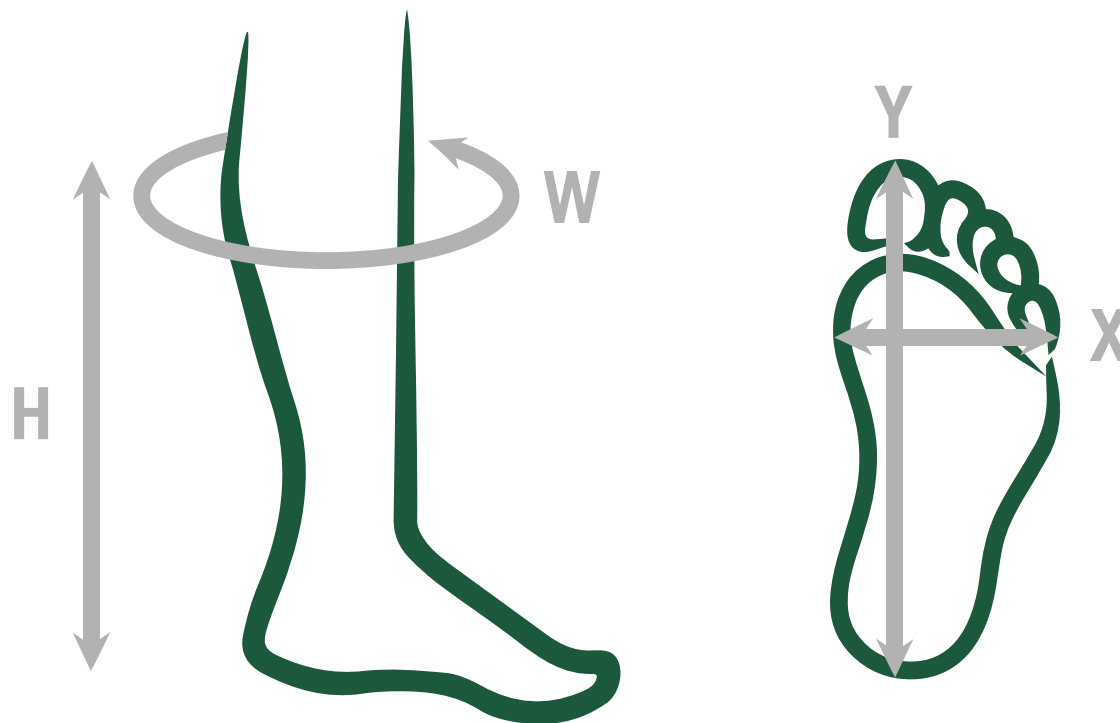

# POKEBOO

<b>EU-Größe</b> <i>EU-Size</i>	<b>Schafthöhe</b> <i>shaft height</i> in cm (H)	<b>Schaftweite</b> <i>shaft width</i> in cm (W)	<b>Fußlänge</b> <i>foot length</i> in cm (Y)	<b>Fußbreite</b> <i>foot width</i> in cm (X)
<b>37-38</b>	-	-	23,5-24	-
<b>38,5-39,5</b>	-	-	24,5-25	-
<b>40-41</b>	-	-	25,5-26	-
<b>41,5-42,5</b>	-	-	26,5-27	-
<b>43-44</b>	-	-	27,5-28	-
<b>44,5-45,5</b>	-	-	28,5-29	-