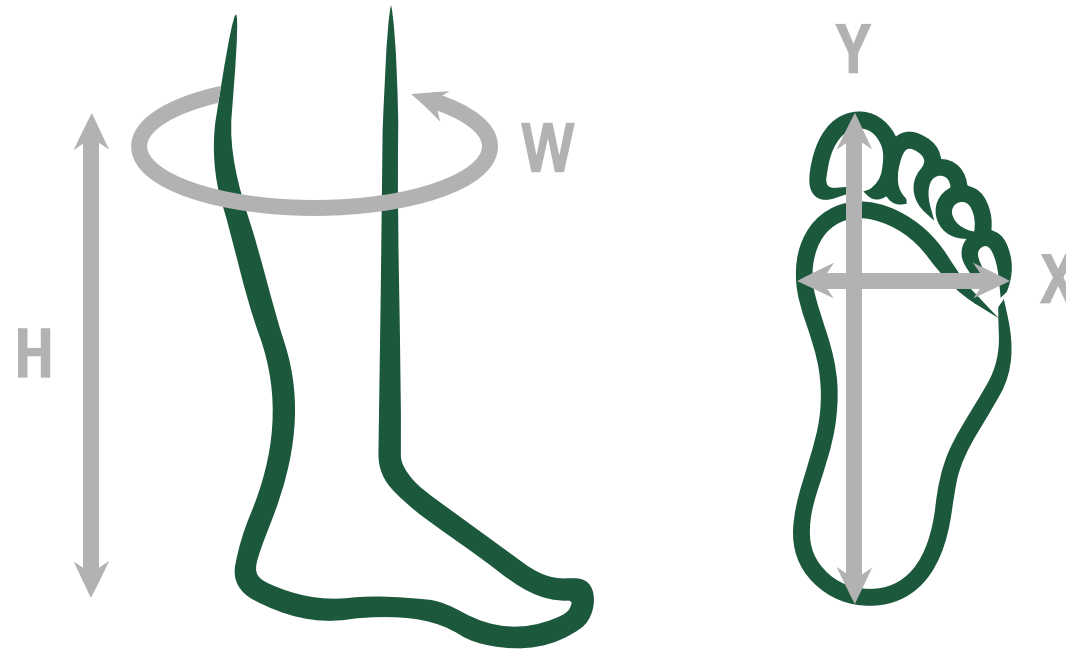

PENELOPE CHILVERS

STANDARD TASSEL

EU-Größe <i>EU-Size</i>	Schafthöhe <i>shaft height</i> in cm (H)	Schaftweite <i>shaft width</i> in cm (W)	Fußlänge <i>foot length</i> in cm (Y)	Fußbreite <i>foot width</i> in cm (X)
36	38,5	32,5	22,4	-
37	39	33,5	23	-
38	39,5	34,5	23,7	-
39	40	35,5	24,4	-
40	40,5	36,5	25	-
41	41	37,5	25,7	-
42	41,5	38,5	26,4	-