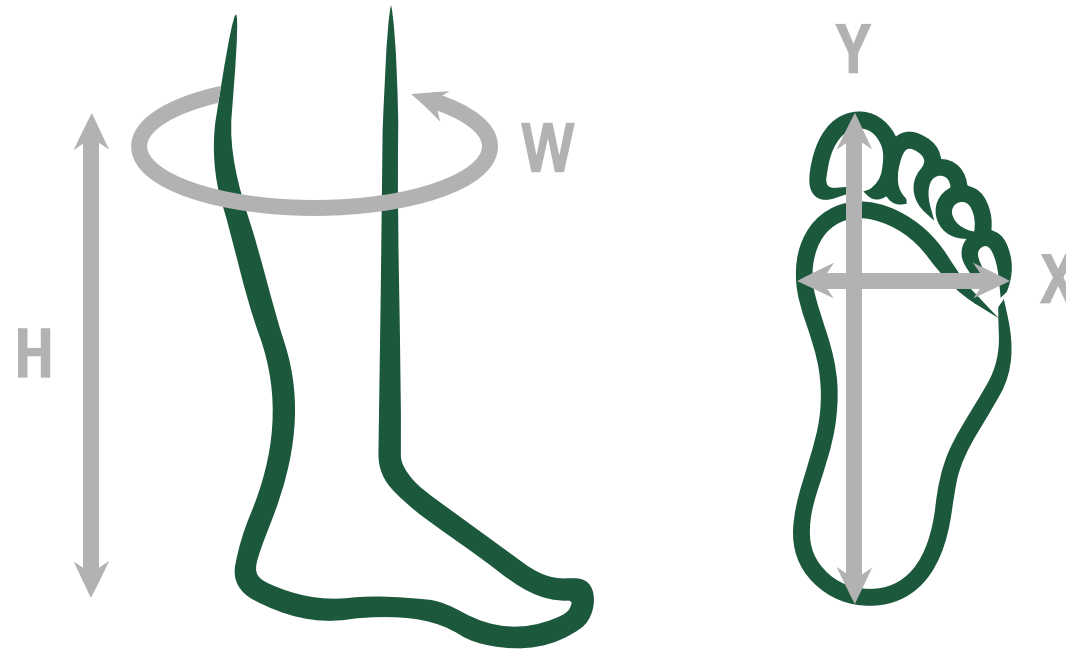

PENELOPE CHILVERS

RIDING TASSEL

EU-Größe <i>EU-Size</i>	Schafthöhe <i>shaft height</i> in cm (H)	Schaftweite <i>shaft width</i> in cm (W)	Fußlänge <i>foot length</i> in cm (Y)	Fußbreite <i>foot width</i> in cm (X)
36	38,5	32,5	22,4	-
37	39	33,5	23	-
38	39,5	34,5	23,7	-
39	40	35,5	24,4	-
40	40,5	36,5	25	-
41	41	37,5	25,7	-
42	41,5	38,5	26,4	-