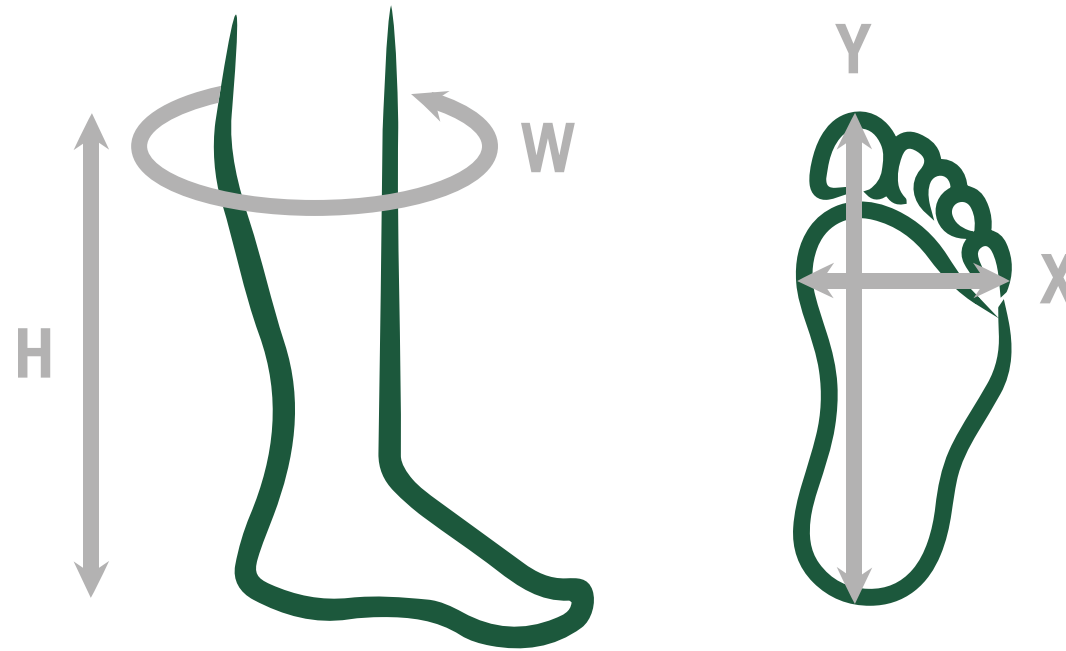

PENELOPE CHILVERS

LONG TASSEL

EU-Größe <i>EU-Size</i>	Schafthöhe <i>shaft height</i> in cm (H)	Schaftweite <i>shaft width</i> in cm (W)	Fußlänge <i>foot length</i> in cm (Y)	Fußbreite <i>foot width</i> in cm (X)
36	42,5	35	22,4	-
37	43	36	23	-
38	44	37	23,7	-
39	44	37,5	24,4	-
40	44,5	38,5	25	-
41	45	39	25,7	-
42	45,5	40	26,4	-