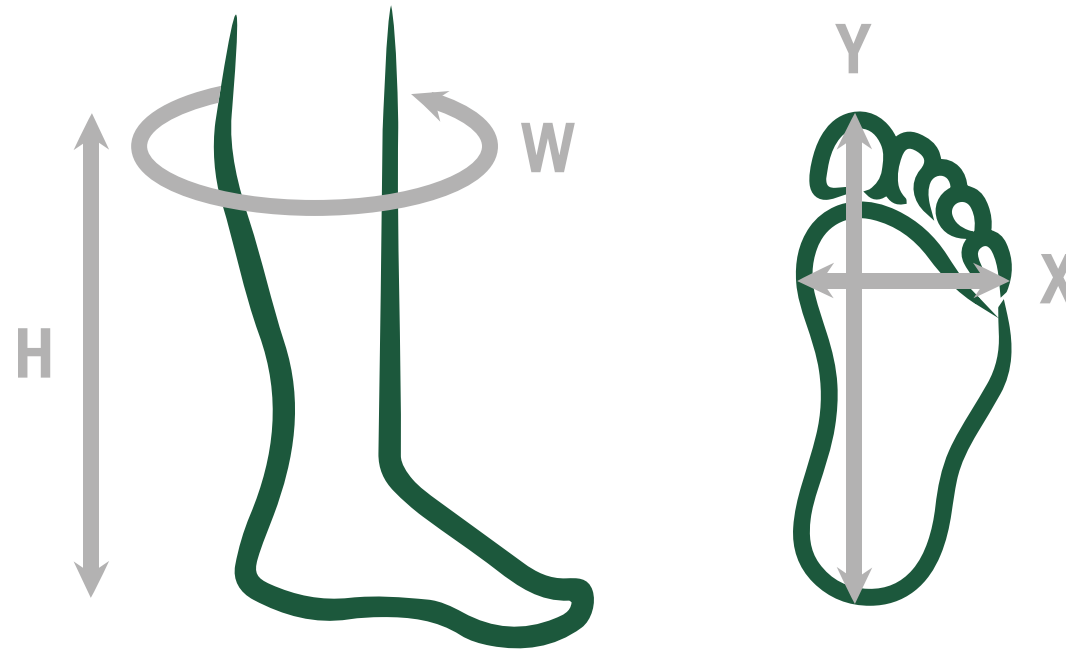

PENELOPE CHILVERS

LONG TASSEL WEITSCHAFFT

EU-Größe <i>EU-Size</i>	Schafthöhe <i>shaft height</i> in cm (H)	Schaftweite <i>shaft width</i> in cm (W)	Fußlänge <i>foot length</i> in cm (Y)	Fußbreite <i>foot width</i> in cm (X)
36	41	36,5	22,4	-
37	42	37,5	23	-
38	42,5	38,5	23,7	-
39	43	39,5	24,4	-
40	44	40	25	-
41	45	41	25,7	-
42	45,5	42	26,4	-