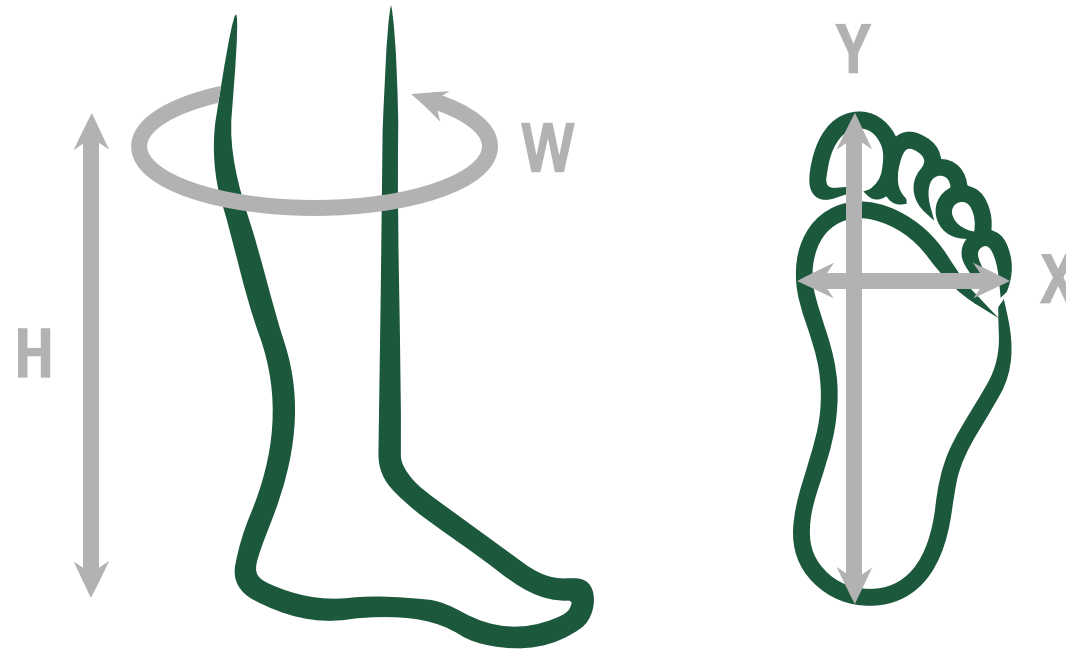

# PENELOPE CHILVERS

INCLEMENT PULL ON

<b>EU-Größe</b> <i>EU-Size</i>	<b>Schafthöhe</b> <i>shaft height</i> in cm (H)	<b>Schaftweite</b> <i>shaft width</i> in cm (W)	<b>Fußlänge</b> <i>foot length</i> in cm (Y)	<b>Fußbreite</b> <i>foot width</i> in cm (X)
<b>36</b>	38	37,5	22,4	-
<b>37</b>	38,5	38,5	23	-
<b>38</b>	39,5	39,5	23,7	-
<b>39</b>	40,5	40,5	24,4	-
<b>40</b>	41	41,5	25	-
<b>41</b>	42	42,5	25,7	-
<b>42</b>	42,5	43	26,4	-