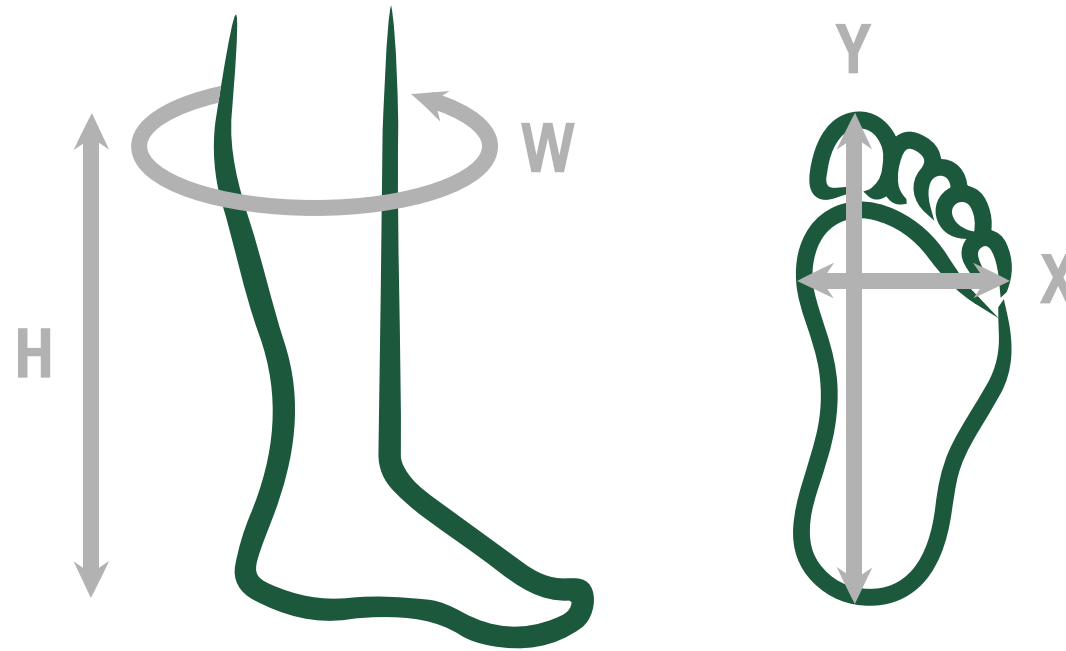

PENELOPE CHILVERS

INCLEMENT LONG

EU-Größe <i>EU-Size</i>	Schafthöhe <i>shaft height</i> in cm (H)	Schaftweite <i>shaft width</i> in cm (W)	Fußlänge <i>foot length</i> in cm (Y)	Fußbreite <i>foot width</i> in cm (X)
36	42,5	35	22,4	-
37	43	36	23	-
38	44	37	23,7	-
39	44	37,5	24,4	-
40	44,5	38,5	25	-
41	45	39	25,7	-
42	45,5	40	26,4	-