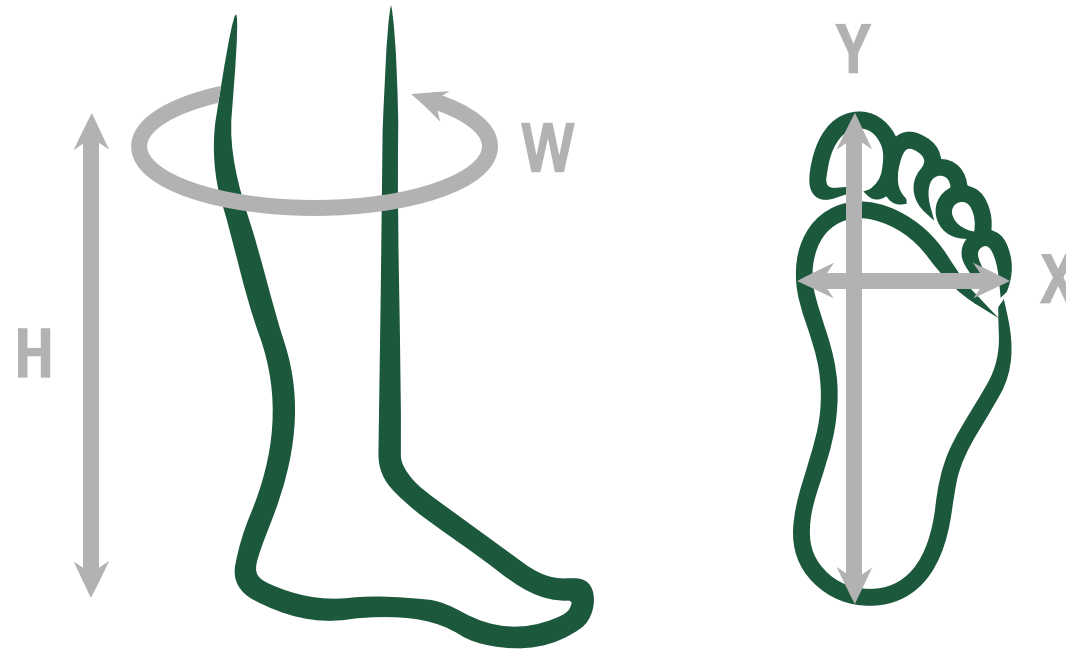

PENELOPE CHILVERS

CARMONA

EU-Größe <i>EU-Size</i>	Schafthöhe <i>shaft height</i> in cm (H)	Schaftweite <i>shaft width</i> in cm (W)	Fußlänge <i>foot length</i> in cm (Y)	Fußbreite <i>foot width</i> in cm (X)
36	38,5	32,5	22,4	-
37	39	33,5	23	-
38	39,5	34,5	23,7	-
39	40	35,5	24,4	-
40	40,5	36,5	25	-
41	41	37,5	25,7	-
42	41,5	38,5	26,4	-