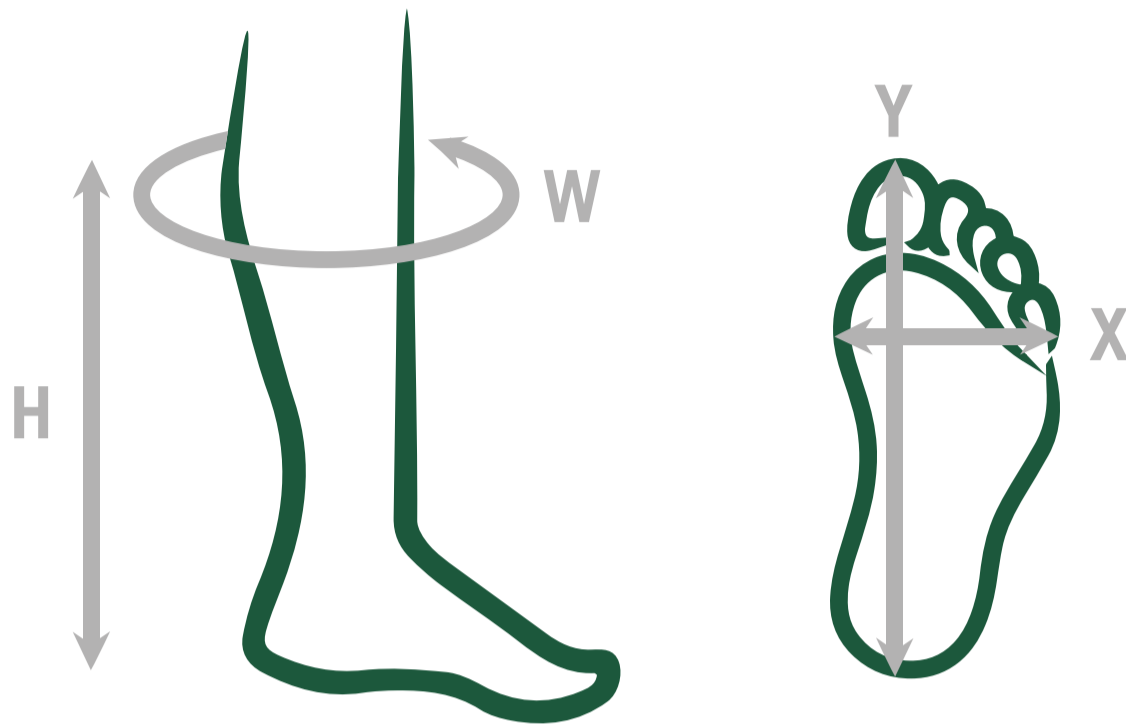

LUDWIG REITER

MARONI-BRATER

EU-Größe <i>EU-Size</i>	Schafthöhe <i>shaft height</i> in cm (H)	Schaftweite <i>shaft width</i> in cm (W)	Fußlänge <i>foot length</i> in cm (Y)	Fußbreite <i>foot width</i> in cm (X)
36	30	38	-	-
37	30	38,8	-	-
38	30	40	-	-
39	30	40	-	-
40	31	40,5	-	-
41	31	40,5	-	-
42	31	41	-	-
43	31	42	-	-
44	32	42	-	-
45	32	42	-	-
46	32	42	-	-