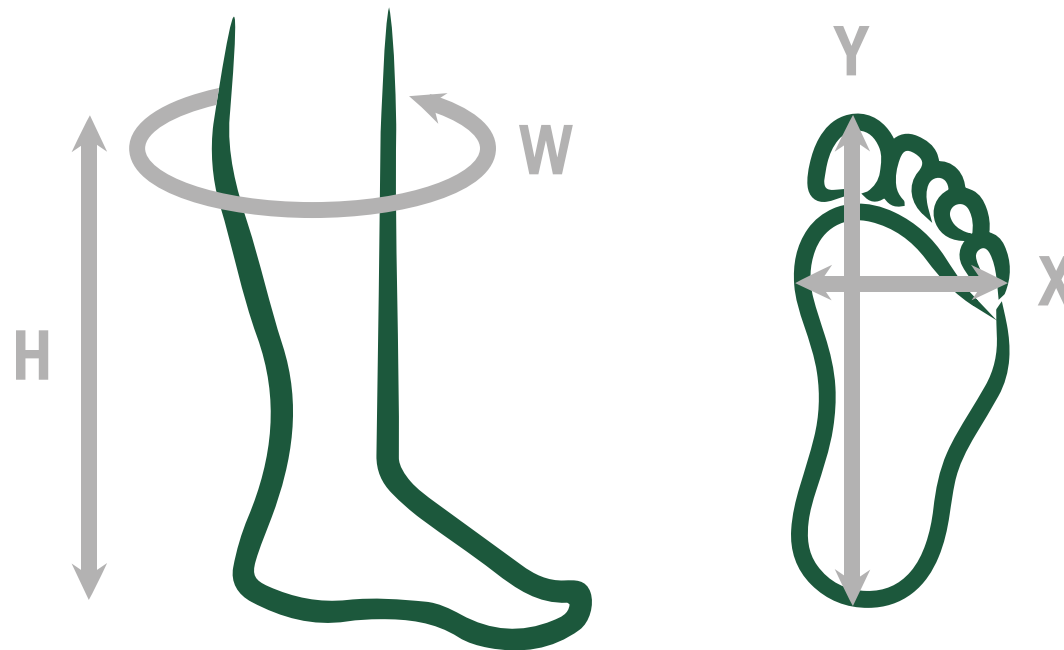

LE CHAMEAU

DELTANORD

EU-Größe <i>EU-Size</i>	Schafthöhe <i>shaft height</i> in cm (H)	Schaftweite <i>shaft width</i> in cm (W)	Fußlänge <i>foot length</i> in cm (Y)	Fußbreite <i>foot width</i> in cm (X)
37	76	41	-	-
38	76	41	-	-
39	80	41,5	-	-
40	80	41,5	-	-
41	80	41	-	-
42	80	41	-	-
43	80	41	-	-
44	82	41	-	-
45	82	41	-	-
46	82	41	-	-