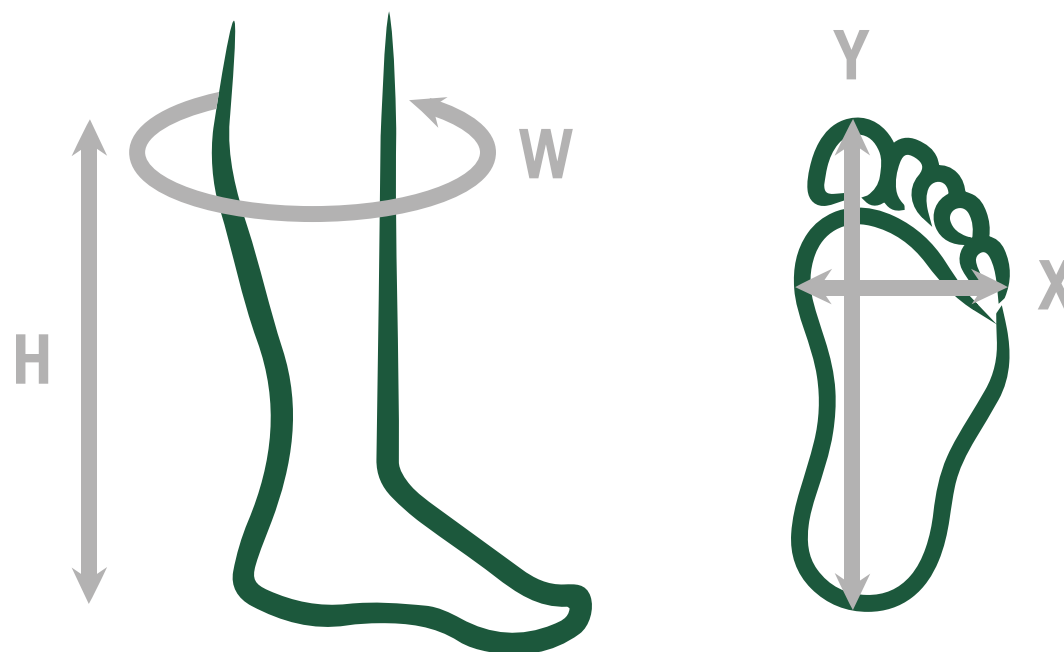

# LE CHAMEAU

## SAINT-HUBERT HERITAGE

<b>EU-Größe</b> <i>EU-Size</i>	<b>Schafthöhe</b> <i>shaft height</i> in cm (H)	<b>Schaftweite</b> <i>shaft width</i> in cm (W)	<b>Fußlänge</b> <i>foot length</i> in cm (Y)	<b>Fußbreite</b> <i>foot width</i> in cm (X)
<b>40</b>	41	42	-	-
<b>41</b>	41	42	-	-
<b>42</b>	41,5	42	-	-
<b>43</b>	41,5	42	-	-
<b>44</b>	42,5	44	-	-
<b>45</b>	42,5	44	-	-
<b>46</b>	42,5	44	-	-