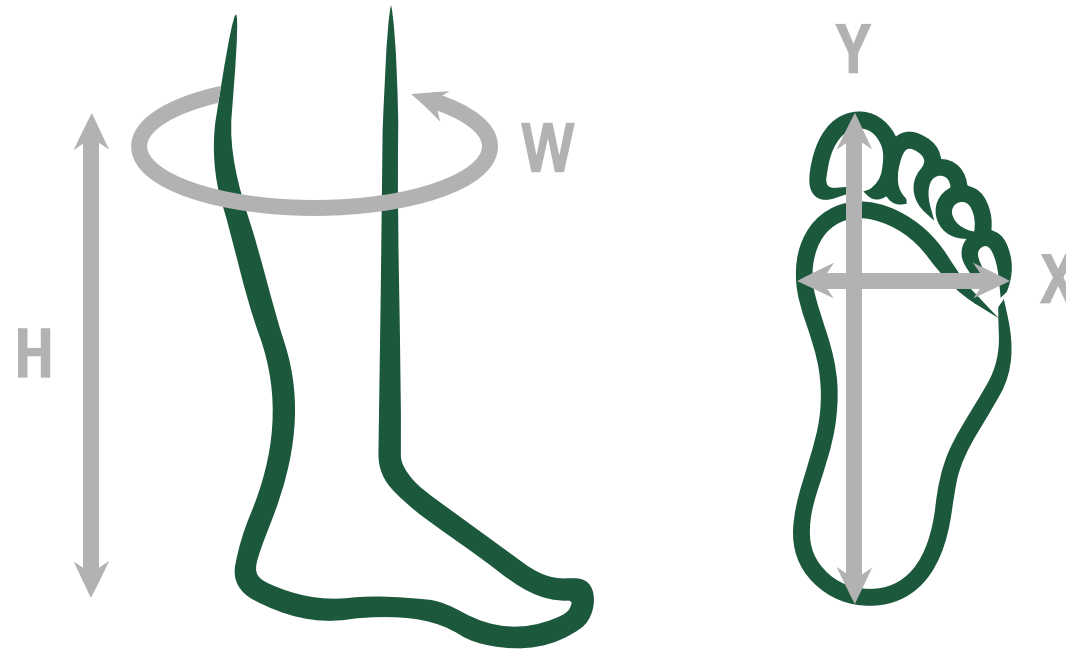

LE CHAMEAU

CHAUSSEUR

EU-Größe <i>EU-Size</i>	Schafthöhe <i>shaft height</i> in cm (H)	Schaftweite <i>shaft width</i> in cm (W)	Fußlänge <i>foot length</i> in cm (Y)	Fußbreite <i>foot width</i> in cm (X)
40	39,5	41	-	-
41	39,5	41	-	-
42	40	41	-	-
43	40	41	-	-
44	40	43	-	-
45	40	44	-	-
46	40	44	-	-