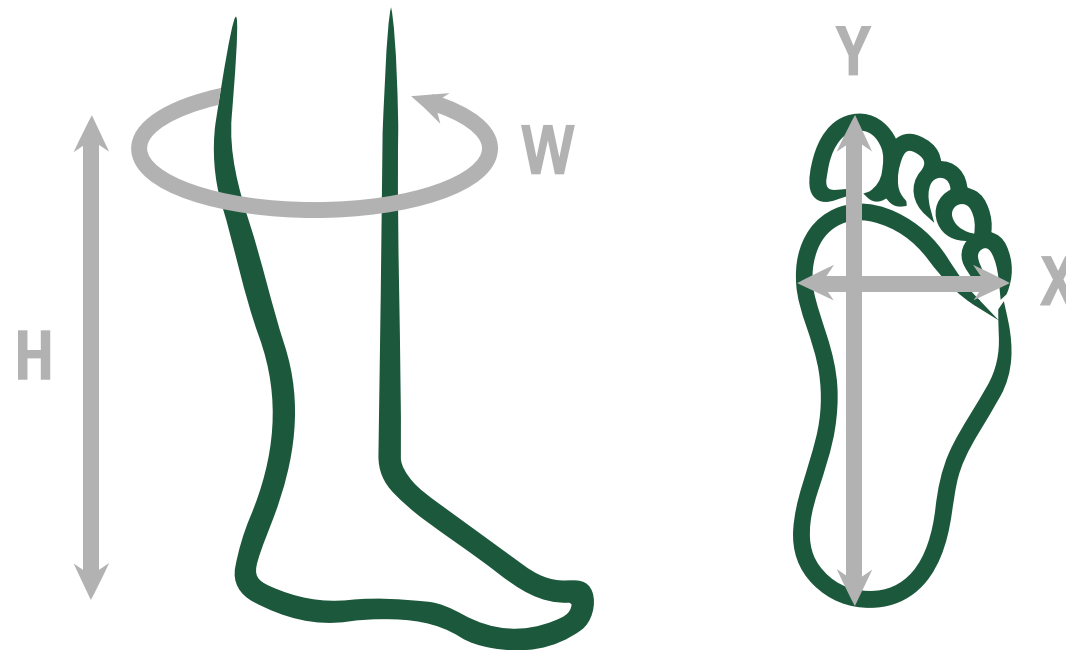

LE CHAMEAU

JAMESON

EU-Größe <i>EU-Size</i>	Schafthöhe <i>shaft height</i> in cm (H)	Schaftweite <i>shaft width</i> in cm (W)	Fußlänge <i>foot length</i> in cm (Y)	Fußbreite <i>foot width</i> in cm (X)
36	37	42,6	-	-
37	37	43	-	-
38	38	43,5	-	-
39	39	44	-	-
40	39	44	-	-
41	40	45	-	-
42	40	45	-	-