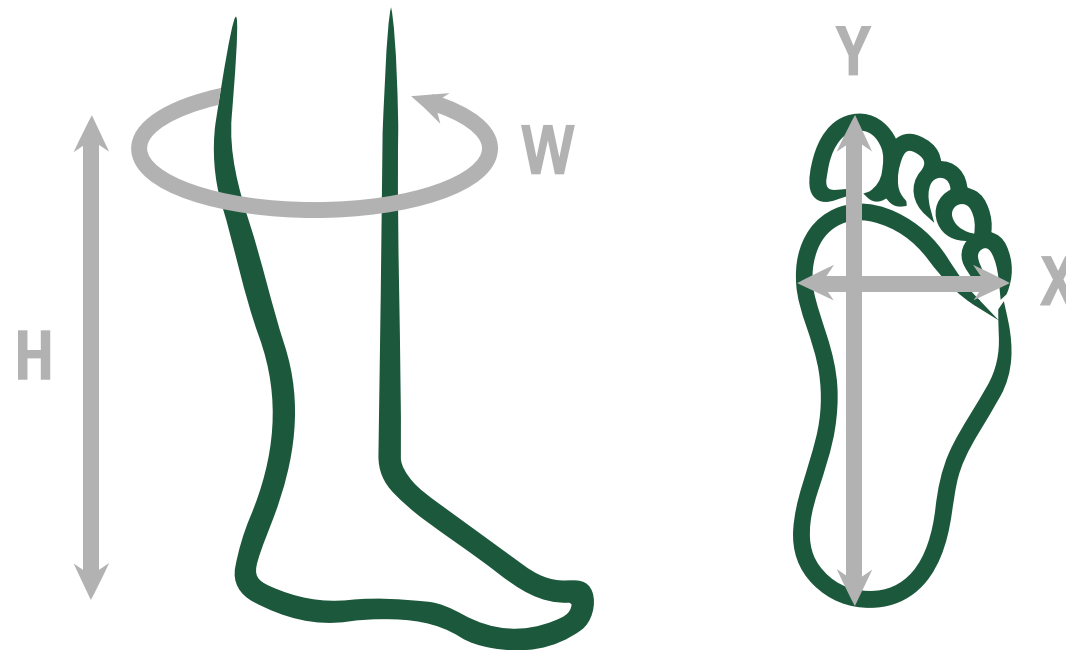

LE CHAMEAU

GIVERNY

EU-Größe <i>EU-Size</i>	Schafthöhe <i>shaft height</i> in cm (H)	Schaftweite <i>shaft width</i> in cm (W)	Fußlänge <i>foot length</i> in cm (Y)	Fußbreite <i>foot width</i> in cm (X)
36	37	37	-	-
37	37	37	-	-
38	37,5	38	-	-
39	37,5	38	-	-
40	38	39	-	-
41	38	39	-	-
42	38	39	-	-