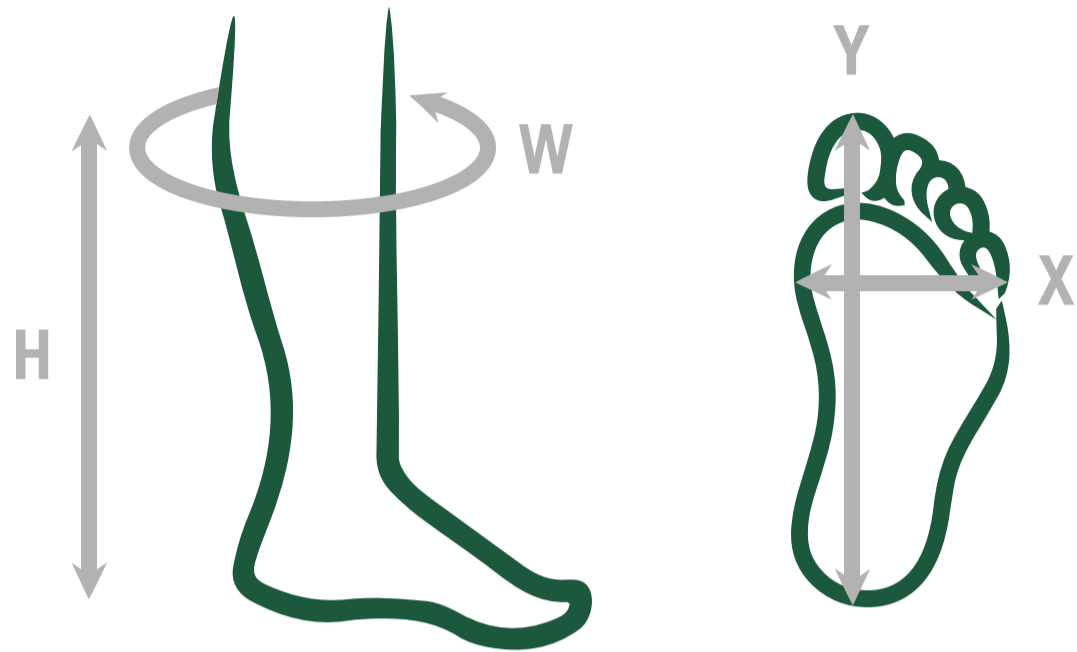

# DUBARRY

WEXFORD

<b>EU-Größe</b> <i>EU-Size</i>	<b>Schafthöhe</b> <i>shaft height</i> in cm (H)	<b>Schaftweite</b> <i>shaft width</i> in cm (W)	<b>Fußlänge</b> <i>foot length</i> in cm (Y)	<b>Fußbreite</b> <i>foot width</i> in cm (X)
<b>36</b>	-	-	-	-
<b>37</b>	38	39	-	-
<b>38</b>	39	40	-	-
<b>39</b>	40	41	-	-
<b>40</b>	40,5	42	-	-
<b>41</b>	41	43	-	-
<b>42</b>	41,5	44	-	-
<b>43</b>	42	45	-	-
<b>44</b>	42,5	46	-	-
<b>45</b>	43	47	-	-
<b>46</b>	44	48	-	-
<b>47</b>	45	49	-	-
<b>48</b>	-	-	-	-