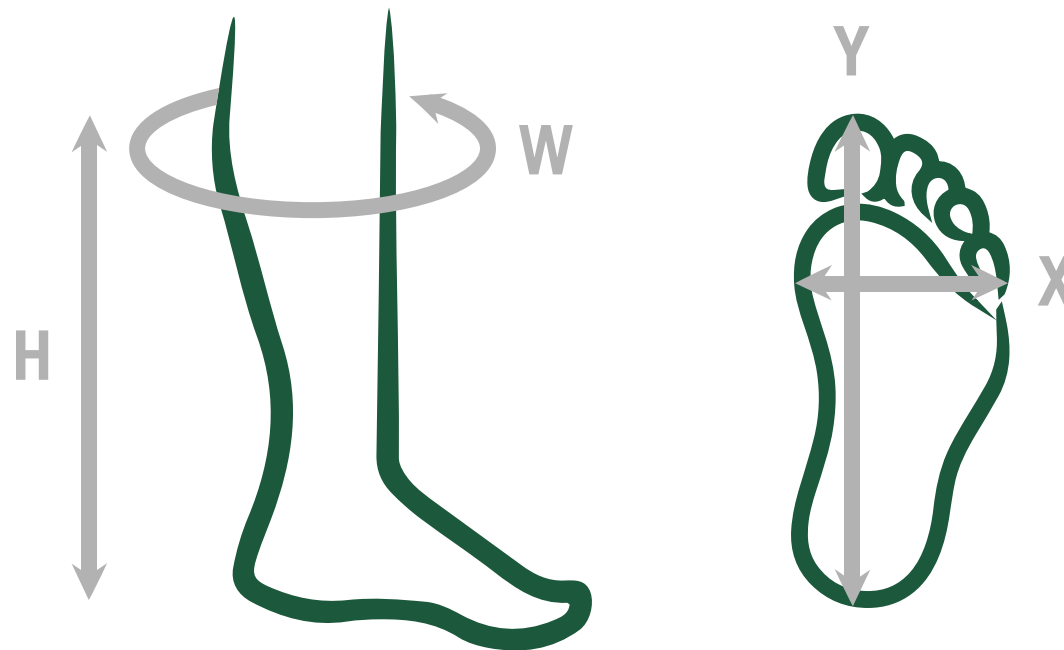

DUBARRY

SLIGO

EU-Größe <i>EU-Size</i>	Schafthöhe <i>shaft height</i> in cm (H)	Schaftweite <i>shaft width</i> in cm (W)	Fußlänge <i>foot length</i> in cm (Y)	Fußbreite <i>foot width</i> in cm (X)
36	41,5	36	-	-
37	42	37	-	-
38	42,5	38	-	-
39	43	39	-	-
40	44	40	-	-
41	45	41	-	-
42	45,5	42	-	-