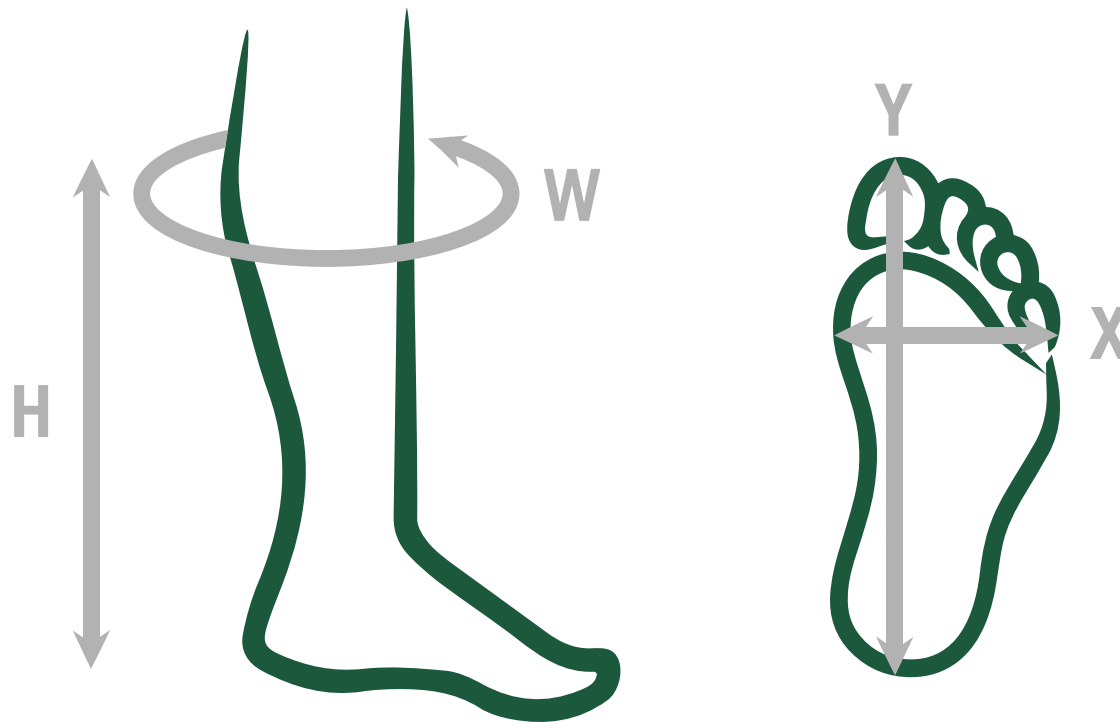

AIGLE

PARCOURS 2 VARIO

| EU-Größe <i>EU-Size</i> | Schafthöhe <i>shaft height</i> in cm (H) | Schaftweite <i>shaft width</i> in cm (W) | Fußlänge <i>foot length</i> in cm (Y) | Fußbreite <i>foot width</i> in cm (X) |
|-----------------------------------|---|---|--|--|
| 36 | 37 | 38 | - | - |
| 37 | 38 | 38,5 | - | - |
| 38 | 38 | 39 | - | - |
| 39 | 39 | 39,5 | - | - |
| 40 | 39 | 40 | - | - |
| 41 | 40 | 40,5 | - | - |
| 42 | 40 | 41 | - | - |
| 43 | 40 | 41,5 | - | - |
| 44 | 40 | 42 | - | - |
| 45 | 41 | 42,5 | - | - |
| 46 | 41 | 43 | - | - |
| 47 | 41 | 43,5 | - | - |