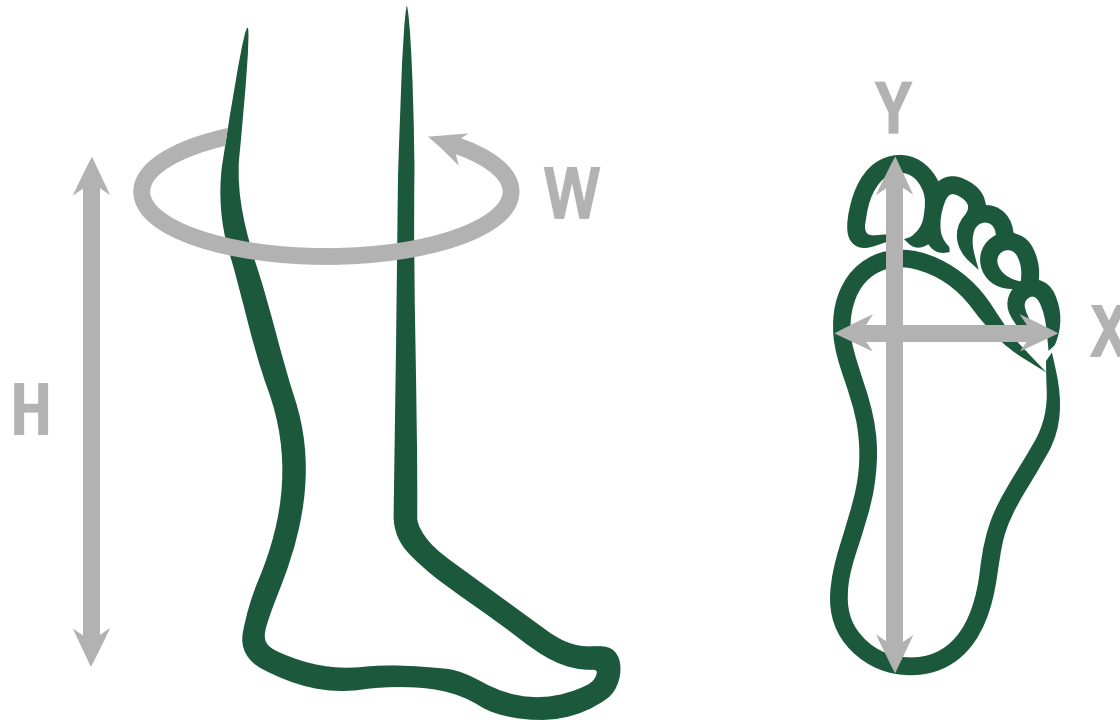

AIGLE

PARCOURS 2 SIGNATURE PST

EU-Größe <i>EU-Size</i>	Schafthöhe <i>shaft height</i> in cm (H)	Schaftweite <i>shaft width</i> in cm (W)	Fußlänge <i>foot length</i> in cm (Y)	Fußbreite <i>foot width</i> in cm (X)
36	39	36	-	-
37	40,5	36,5	-	-
38	40,5	37	-	-
39	40,5	37,5	-	-
40	40,5	38	-	-
41	42	38,5	-	-
42	42	39	-	-
43	42	39,5	-	-
44	42	40	-	-
45	43,5	40,5	-	-
46	43,5	41	-	-
47	43,5	41,5	-	-