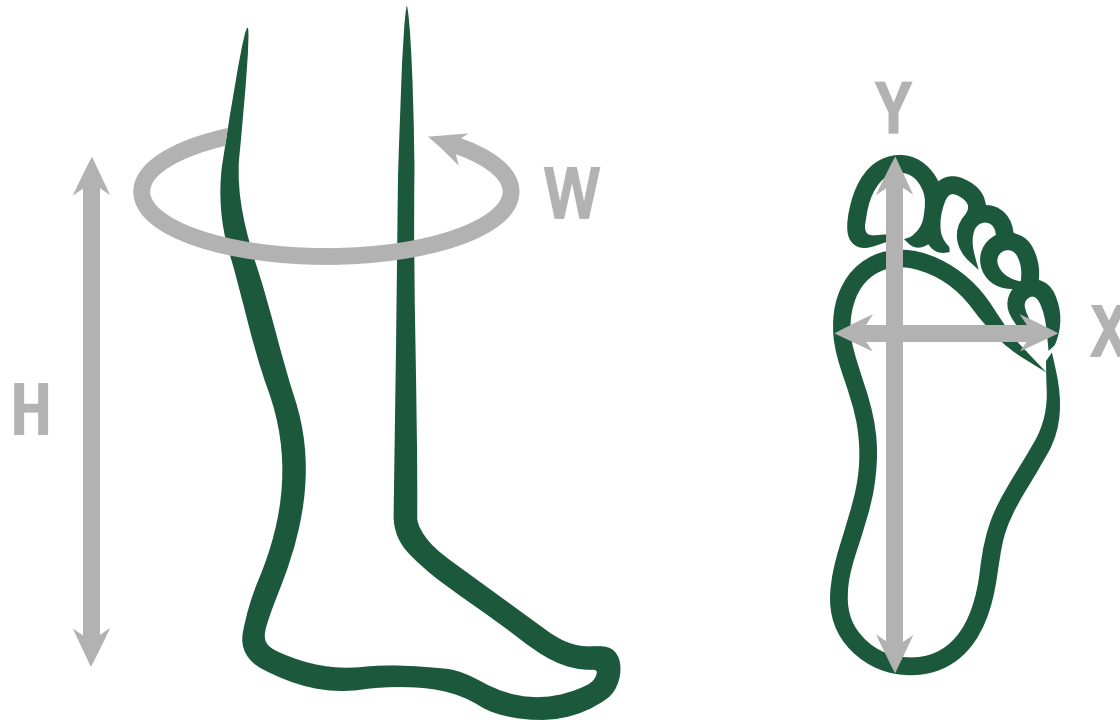

AIGLE

PARCOURS 2 SIGNATURE PF

EU-Größe <i>EU-Size</i>	Schafthöhe <i>shaft height</i> in cm (H)	Schaftweite <i>shaft width</i> in cm (W)	Fußlänge <i>foot length</i> in cm (Y)	Fußbreite <i>foot width</i> in cm (X)
36	39	38	-	-
37	40,5	38,5	-	-
38	40,5	39	-	-
39	40,5	39,5	-	-
40	40,5	40	-	-
41	42	40,5	-	-
42	42	41	-	-
43	42	41,5	-	-
44	42	42	-	-
45	43,5	42,5	-	-
46	43,5	43	-	-
47	43,5	43,5	-	-