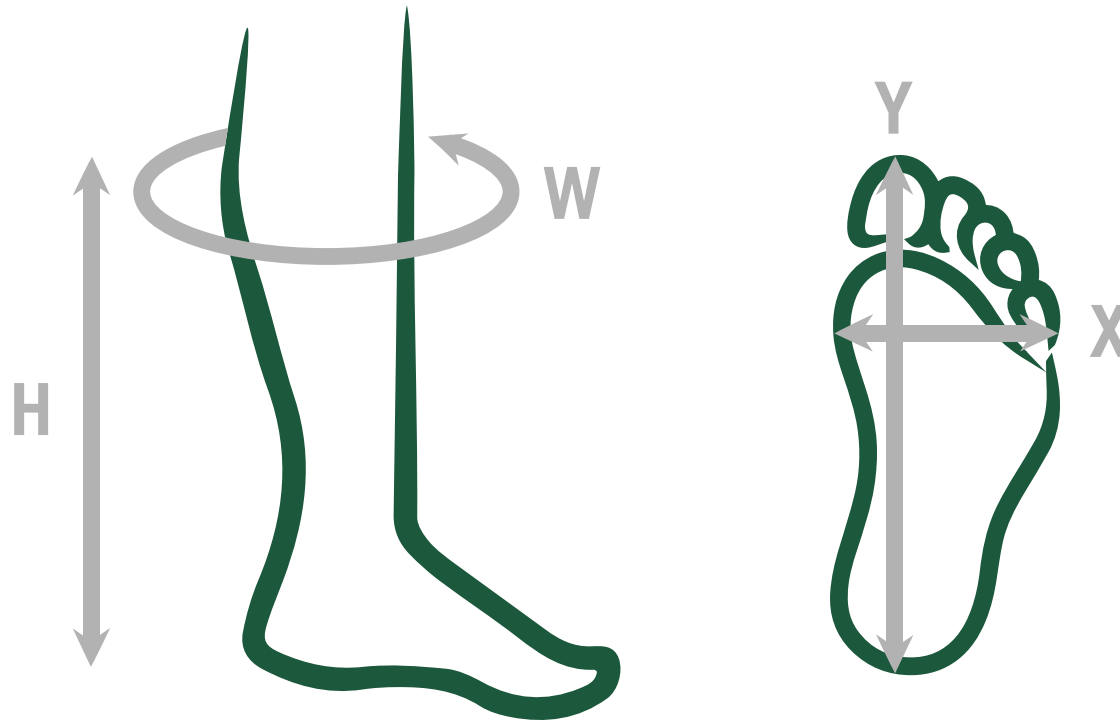

# AIGLE

## PARCOURS 2 SIGNATURE OPEN

<b>EU-Größe</b> <i>EU-Size</i>	<b>Schafthöhe</b> <i>shaft height</i> in cm (H)	<b>Schaftweite</b> <i>shaft width</i> in cm (W)	<b>Fußlänge</b> <i>foot length</i> in cm (Y)	<b>Fußbreite</b> <i>foot width</i> in cm (X)
<b>36</b>	39	38	-	-
<b>37</b>	40,5	38,5	-	-
<b>38</b>	40,5	39	-	-
<b>39</b>	40,5	39,5	-	-
<b>40</b>	40,5	40	-	-
<b>41</b>	42	40,5	-	-
<b>42</b>	42	41	-	-
<b>43</b>	42	41,5	-	-
<b>44</b>	42	42	-	-
<b>45</b>	43,5	42,5	-	-
<b>46</b>	43,5	43	-	-
<b>47</b>	43,5	43,5	-	-