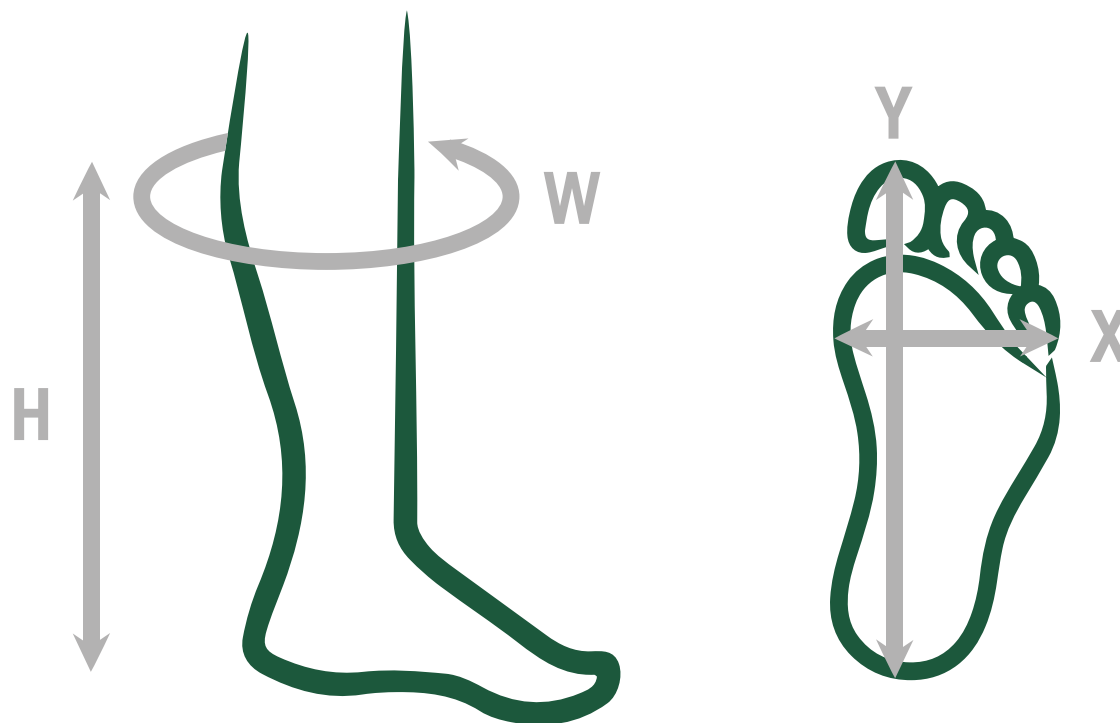

# AIGLE

PARCOURS 2 ISO

<b>EU-Größe</b> <i>EU-Size</i>	<b>Schafthöhe</b> <i>shaft height</i> in cm (H)	<b>Schaftweite</b> <i>shaft width</i> in cm (W)	<b>Fußlänge</b> <i>foot length</i> in cm (Y)	<b>Fußbreite</b> <i>foot width</i> in cm (X)
<b>36</b>	37	38	-	-
<b>37</b>	38	38,5	-	-
<b>38</b>	38	39	-	-
<b>39</b>	39	39,5	-	-
<b>40</b>	39	40	-	-
<b>41</b>	40	40,5	-	-
<b>42</b>	40	41	-	-
<b>43</b>	40	41,5	-	-
<b>44</b>	40	42	-	-
<b>45</b>	41	42,5	-	-
<b>46</b>	41	43	-	-
<b>47</b>	41	43,5	-	-