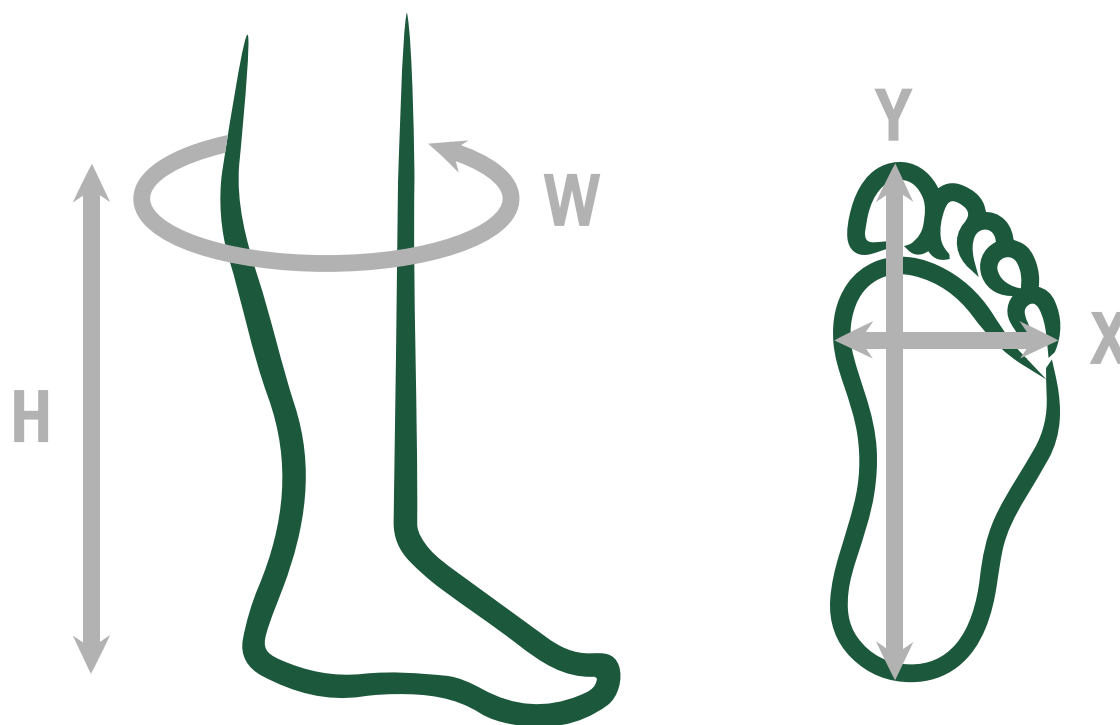

AIGLE

PARCOURS 2 ISO OPEN

EU-Größe <i>EU-Size</i>	Schafthöhe <i>shaft height</i> in cm (H)	Schaftweite <i>shaft width</i> in cm (W)	Fußlänge <i>foot length</i> in cm (Y)	Fußbreite <i>foot width</i> in cm (X)
36	39	39	-	-
37	39	39,5	-	-
38	40,5	40	-	-
39	40,5	41,5	-	-
40	40,5	42	-	-
41	42	42,5	-	-
42	42	43	-	-
43	42	43,5	-	-
44	42	44	-	-
45	43,5	44,5	-	-
46	43,5	45	-	-
47	43,5	45,5	-	-