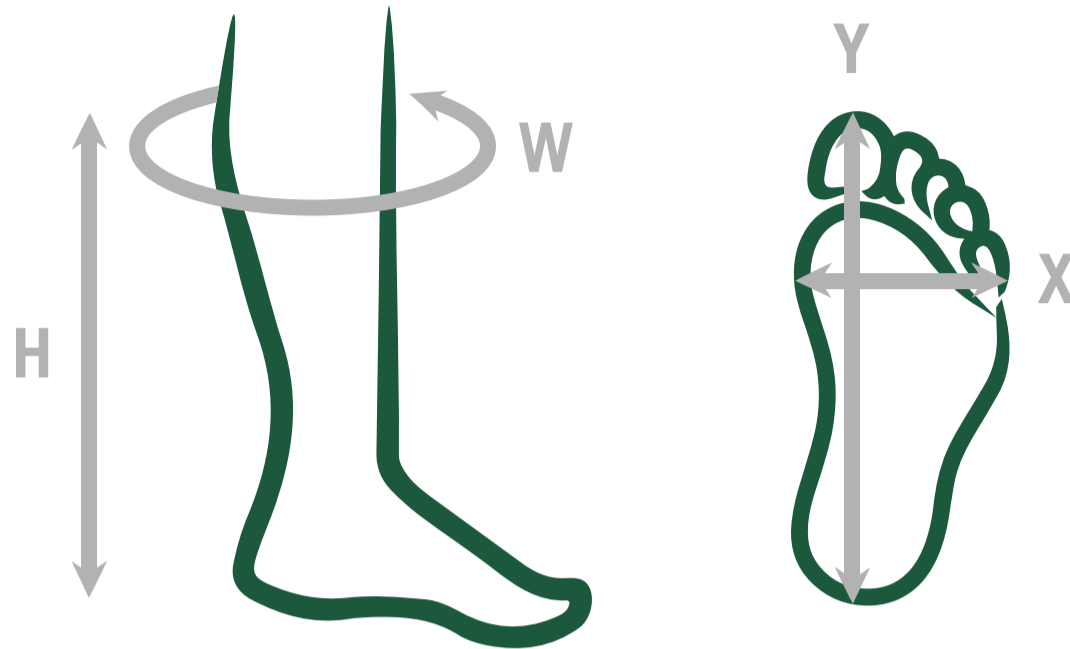

## LOLLY-POP

<b>EU-Größe</b> <i>EU-Size</i>	<b>Schafthöhe</b> <i>shaft height</i> in cm (H)	<b>Schaftweite</b> <i>shaft width</i> in cm (W)	<b>Fußlänge</b> <i>foot length</i> in cm (Y)	<b>Fußbreite</b> <i>foot width</i> in cm (X)
<b>24</b>	17,8	24	16	-
<b>25</b>	18,3	24,5	16,5	-
<b>26</b>	18,8	25	17	-
<b>27</b>	19,3	25,5	17,5	-
<b>28</b>	21,8	27,5	18	-
<b>29</b>	22,3	28	18,5	-
<b>30</b>	22,8	28,5	19	-
<b>31</b>	23,3	29	19,5	-
<b>32</b>	23,8	29,5	20	-
<b>33</b>	24,3	30	21	-
<b>34</b>	24,8	30,5	22	-
<b>35</b>	26,3	31	-	-
<b>36</b>	26,8	31,5	-	-
<b>37</b>	27,3	32	-	-
<b>38</b>	27,8	32,5	-	-