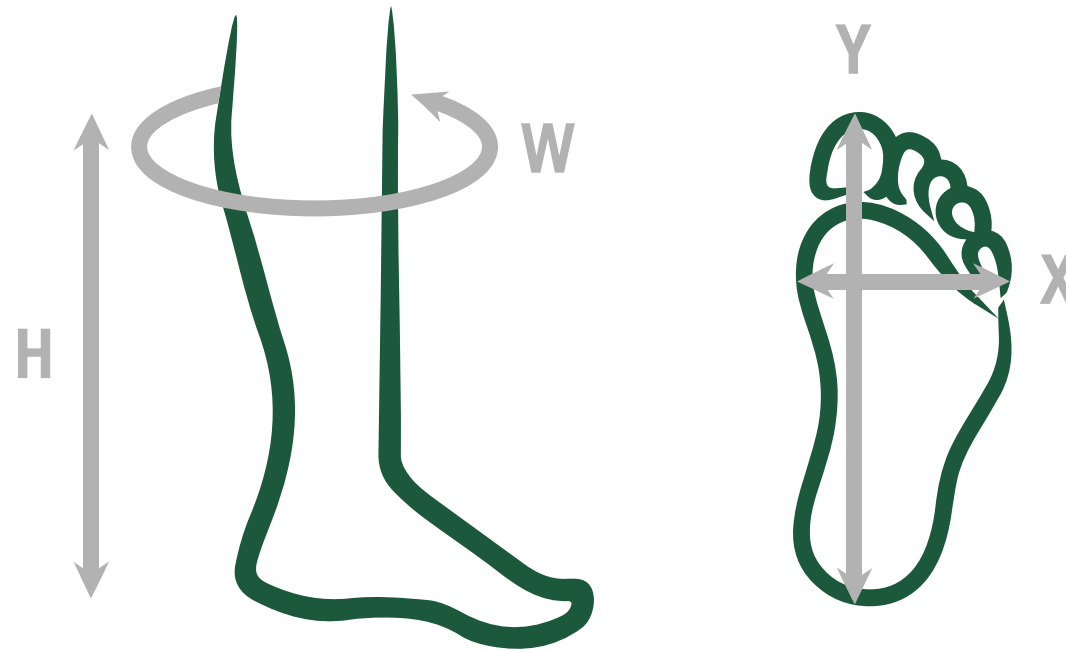

AIGLE

TRUITE

EU-Größe <i>EU-Size</i>	Schafthöhe <i>shaft height</i> in cm (H)	Schaftweite <i>shaft width</i> in cm (W)	Fußlänge <i>foot length</i> in cm (Y)	Fußbreite <i>foot width</i> in cm (X)
39	78,5	39,5	-	-
40	78,5	40	-	-
41	79	40,5	-	-
42	79	41,5	-	-
43	81	41,5	-	-
44	81	42	-	-
45	82	42,5	-	-
46	82	43	-	-
47	82	43,5	-	-