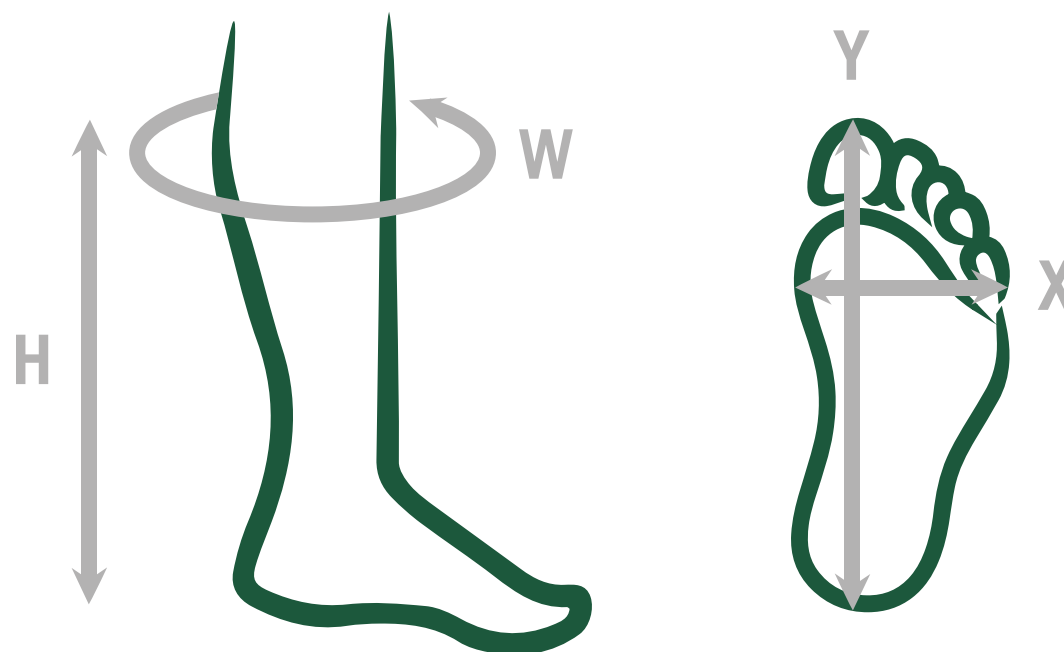

AIGLE

BENYL XL

EU-Größe <i>EU-Size</i>	Schafthöhe <i>shaft height</i> in cm (H)	Schaftweite <i>shaft width</i> in cm (W)	Fußlänge <i>foot length</i> in cm (Y)	Fußbreite <i>foot width</i> in cm (X)
39	37	39,5	-	-
40	37	40	-	-
41	38	40,5	-	-
42	38	41	-	-
43	39	41,5	-	-
44	39	42	-	-
45	40	42,5	-	-
46	40	43	-	-
47	41	43,5	-	-