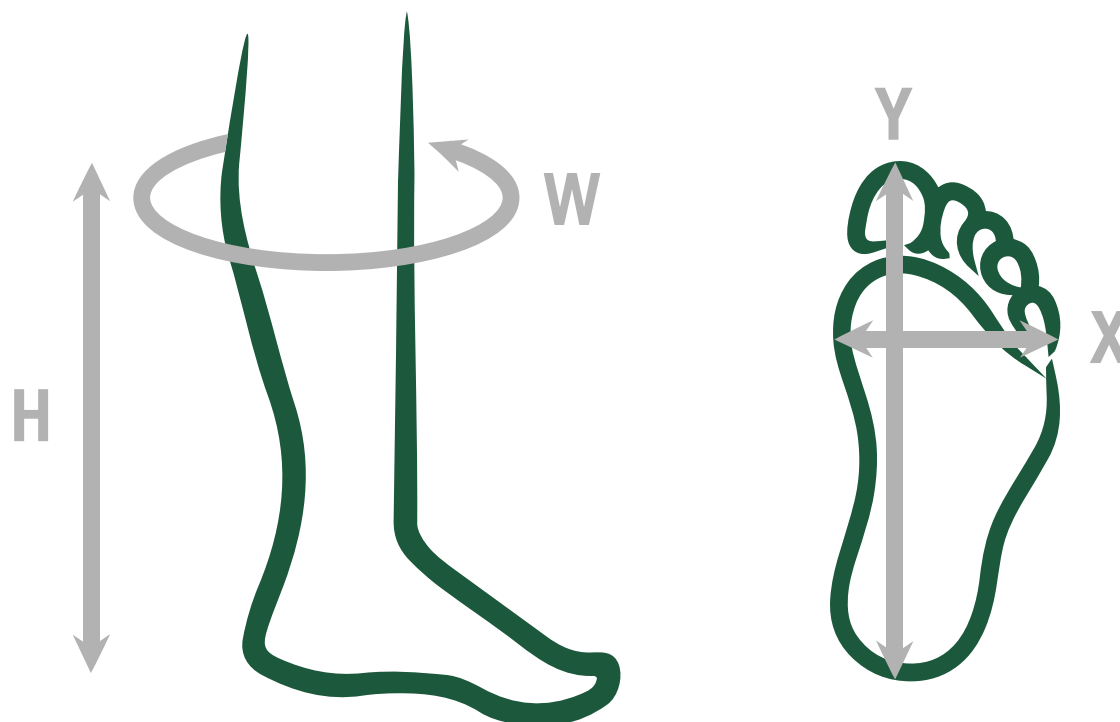

AIGLE

MALOUINE BT

EU-Größe <i>EU-Size</i>	Schafthöhe <i>shaft height</i> in cm (H)	Schaftweite <i>shaft width</i> in cm (W)	Fußlänge <i>foot length</i> in cm (Y)	Fußbreite <i>foot width</i> in cm (X)
36	26	35	-	-
37	27	35,5	-	-
38	27	36	-	-
39	28	37	-	-
40	28	38	-	-
41	28	38,5	-	-