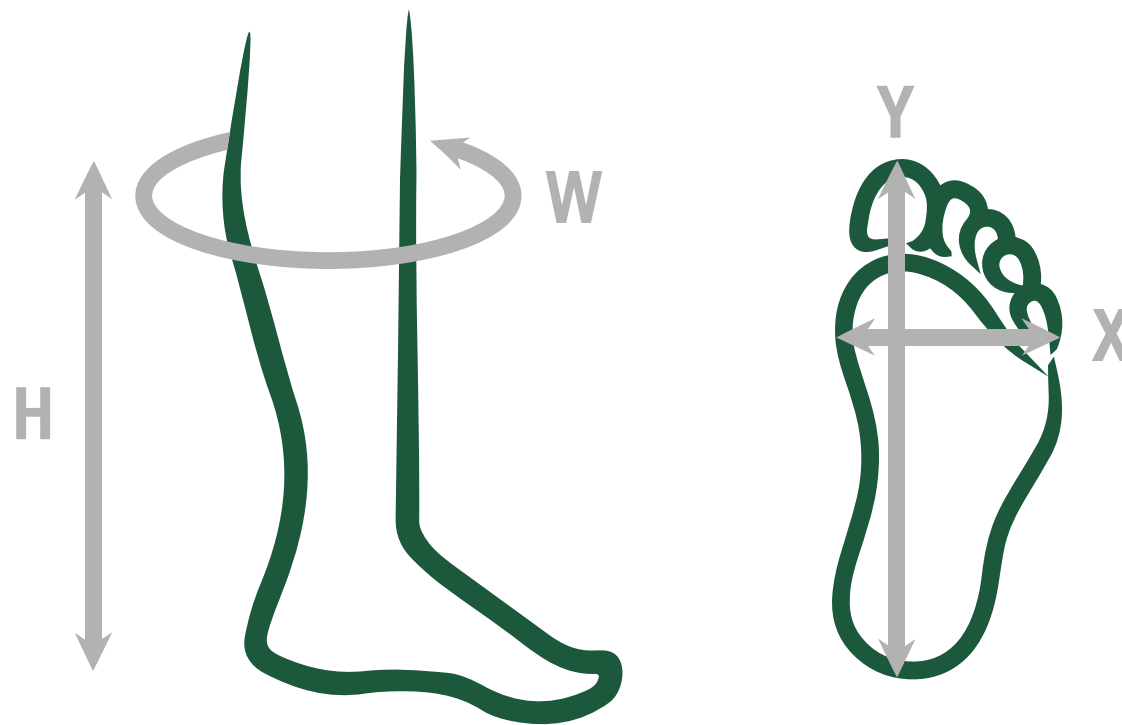

# AIGLE

## BISON LADY

<b>EU-Größe</b> <i>EU-Size</i>	<b>Schafthöhe</b> <i>shaft height</i> in cm (H)	<b>Schaftweite</b> <i>shaft width</i> in cm (W)	<b>Fußlänge</b> <i>foot length</i> in cm (Y)	<b>Fußbreite</b> <i>foot width</i> in cm (X)
<b>36</b>	21,5	33	-	-
<b>37</b>	21,5	33,5	-	-
<b>38</b>	22	34	-	-
<b>39</b>	22	34,5	-	-
<b>40</b>	22,5	35	-	-
<b>41</b>	22,5	35,5	-	-