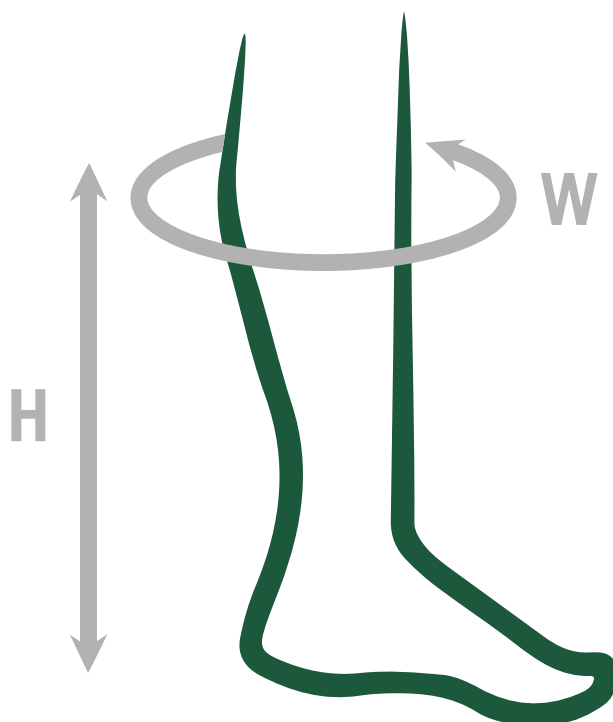

AIGLE

AYLA PRINT

EU-Größe <i>EU-Size</i>	Schafthöhe <i>shaft height</i> in cm (H)	Schaftweite <i>shaft width</i> in cm (W)	Fußlänge <i>foot length</i> in cm (Y)	Fußbreite <i>foot width</i> in cm (X)
36	21,5	-	-	-
37	21,5	-	-	-
38	22	-	-	-
39	22	-	-	-
40	23	-	-	-
41	23,5	-	-	-