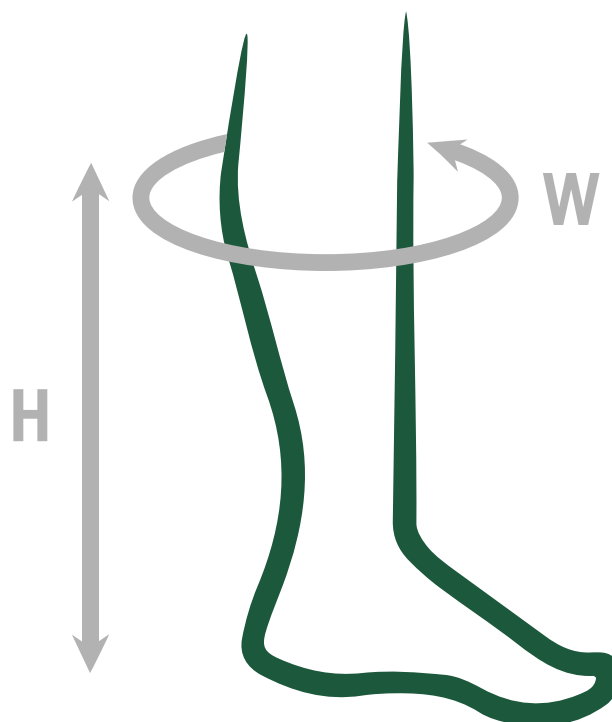

AIGLE

AIGLENTINE BOTTILLON

EU-Größe <i>EU-Size</i>	Schafthöhe <i>shaft height</i> in cm (H)	Schaftweite <i>shaft width</i> in cm (W)	Fußlänge <i>foot length</i> in cm (Y)	Fußbreite <i>foot width</i> in cm (X)
36	20	-	-	-
37	20,5	-	-	-
38	21	-	-	-
39	21,5	-	-	-
40	22	-	-	-
41	22,5	-	-	-